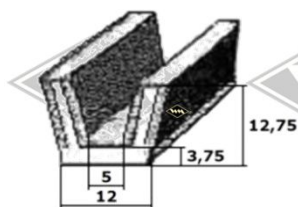

1352
Scheibenprofil
EUR 10,60/m*

Samtschienen (Glas/Rücken)
S25 5/12 mm EUR 5,70/m*
S26 5/13 mm EUR 5,90/m*
S30 6/12 mm EUR 5,95/m*
S32 6/14,5 mm EUR 6,40/m*
S34 7/12 mm EUR 6,85/m*

Samtschienen mit Metalleinlage
(Glas/Rücken)
S125 5/12 mm EUR 5,65/m*
S119 6/15 mm EUR 7,90/m*