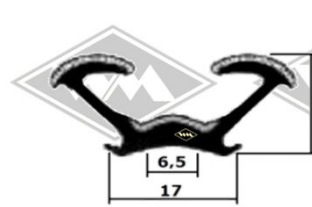

1352
Scheibenprofil
EUR 10,60/m*

Samtschienen (Glas/Rücken)
S25 5/12 mm EUR 5,70/m*
S26 5/13 mm EUR 5,90/m*
S30 6/12 mm EUR 5,95/m*
S32 6/14,5 mm EUR 6,40/m*
S34 7/12 mm EUR 6,85/m*

Samtschienen mit Metalleinlage
(Glas/Rücken)
S125 5/12 mm EUR 5,65/m*
S119 6/15 mm EUR 7,90/m*