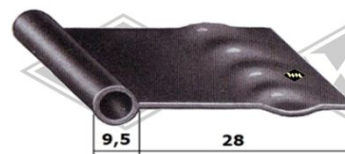

P45
Kotflügelkeder PVC
EUR 3,05/m*