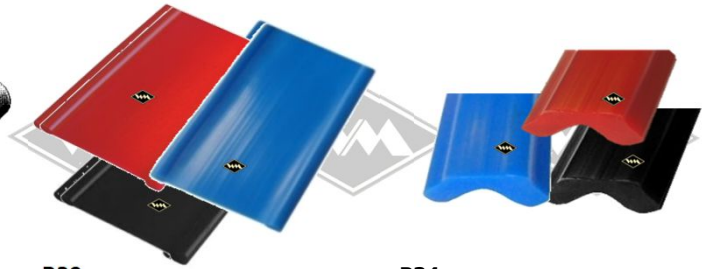

Füller-Deckleiste 40 mm
(alternativ - keine Originalleiste)
FL104 Leiste EUR 10,80/m*
(Länge 5 m)
P3 Füller schwarz EUR 1,45/m*

UP11
Unterlegband Gummi schwarz
für 40 mm - Leiste
EUR 2,95/m*

P29
Unterlegband PVC für
für 40 mm DDR-Alu-Leiste
blau/rot
EUR 2,60/m*

P34
Einlegeband 16 mm breit
für 40 mm DDR-Alu-Leiste
blau/rot
EUR 2,20/m*

4035
Füllerprofil Leiste Gummi
EUR 3,50/m*