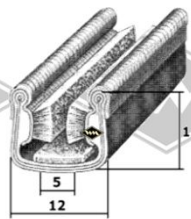

1352
Scheibenprofil
EUR 10,60/m*

Samtschienen (Glas/Rücken)
S25 5/12 mm EUR 5,70/m*
S26 5/13 mm EUR 5,90/m*
S30 6/12 mm EUR 5,95/m*
S32 6/14,5 mm EUR 6,40/m*
S34 7/12 mm EUR 6,85/m*

Samtschienen mit Metalleinlage
(Glas/Rücken)
S125 5/12 mm EUR 5,65/m*
S119 6/15 mm EUR 7,90/m*