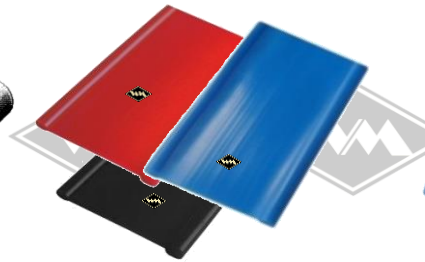

* Irrtümer, Preisänderungen und Abverkauf vorbehalten. Preise verstehen sich zuzüglich Versandkosten und MwSt. Gummifarbe schwarz, falls nicht anders beschrieben.

Füller-Deckleiste 40 mm
(alternativ - keine Originalleiste)
FL104 Leiste EUR 9,50/m*
(Länge 5 m)
P3 Füller schwarz,
silbrig EUR 1,45/m*