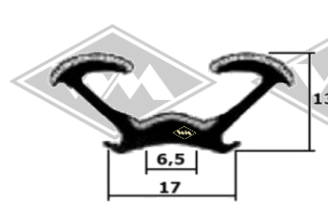

1352
Scheibenprofil
EUR 9,90/m*

Samtschienen (Glas/Rücken)
S25 5/12 mm EUR 5,40/m*
S26 5/13 mm EUR 5,60/m*
S30 6/12 mm EUR 5,60/m*
S32 6/14,5 mm EUR 6,10/m*
S34 7/12 mm EUR 6,20/m*

Samtschienen mit Metalleinlage
(Glas/Rücken)
S125 5/12 mm EUR 5,65/m*
S119 6/15 mm EUR 7,90/m*