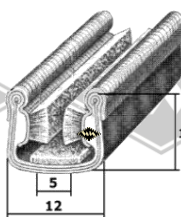

601
Abdichtung Kotflügel/
Lampenkasten
EUR 4,00 /m*

4014
Türabdichtung
EUR 5,00/m*

7486
Türabdichtung alternativ
EUR 3,60 /m*

12150
Kurbelfenster innen
EUR 5,60/m*

4193
Scheibenprofil
EUR 3,80/m*

1043
Scheibenprofil
EUR 8,80/m*

1352
Scheibenprofil
EUR 9,90/m*

Samtschienen (Glas/Rücken)
S25 5/12 mm EUR 5,40/m*
S26 5/13 mm EUR 5,60/m*
S30 6/12 mm EUR 5,60/m*
S32 6/14,5 mm EUR 6,10/m*
S34 7/12 mm EUR 6,20/m*

Samtschienen mit Metalleinlage
(Glas/Rücken)
S125 5/12 mm EUR 5,65/m*
S119 6/15 mm EUR 7,90/m*