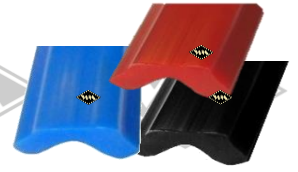

S35
(Glas/Rücken)
Samtschiene beflockt
EUR 6,70/m*

Kantenschutz PVC mit
Metalleinlage
Klemmbereich 1-2 mm
KD426 weißgrau
KD428 schwarz
KD445 silber
KD454 grau
EUR 2,20/m*

11240
Kotflügelkeder Gummi
12/20
EUR 5,20/m*

* Irrtümer, Preisänderungen und Abverkauf vorbehalten. Preise verstehen sich zuzüglich Versandkosten und MwSt. Gummifarbe schwarz, falls nicht anders beschrieben.

Füller-Deckleiste 40 mm
(alternativ - keine Originalleiste)
FL104 Leiste EUR 9,50/m*
(Länge 5 m)
P3 Füller schwarz,
silbrig EUR 1,45/m*