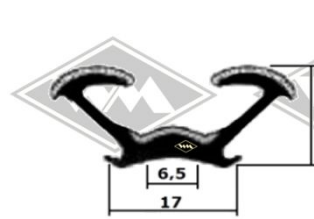

1352
Scheibenprofil
EUR 12,30/m*

Samtschienen (Glas/Rücken)
S25 5/12 mm EUR 5,90/m*
S26 5/13 mm EUR 6,35/m*
S30 6/12 mm EUR 6,75/m*
S32 6/14,5 mm EUR 7,30/m*
S34 7/12 mm EUR 7,40/m*

Samtschienen mit Metalleinlage
(Glas/Rücken)
S125 5/12 mm EUR 5,95/m*
S119 6/15 mm EUR 7,90/m*