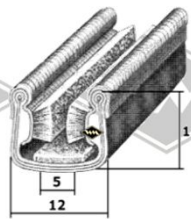

1352
Scheibenprofil
EUR 12,30/m*

Samtschienen (Glas/Rücken)
S25 5/12 mm EUR 5,90/m*
S26 5/13 mm EUR 6,35/m*
S30 6/12 mm EUR 6,75/m*
S32 6/14,5 mm EUR 7,30/m*
S34 7/12 mm EUR 7,40/m*

Samtschienen mit Metalleinlage
(Glas/Rücken)
S125 5/12 mm EUR 5,95/m*
S119 6/15 mm EUR 7,90/m*