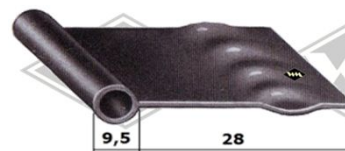

P45
Kotflügelkeder PVC
EUR 3,40/m*