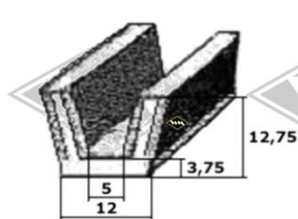

1352
Scheibenprofil
EUR 12,30/m*

Samtschienen (Glas/Rücken)
S25 5/12 mm EUR 5,90/m*
S26 5/13 mm EUR 6,35/m*
S30 6/12 mm EUR 6,75/m*
S32 6/14,5 mm EUR 7,30/m*
S34 7/12 mm EUR 7,40/m*

Samtschienen mit Metalleinlage
(Glas/Rücken)
S125 5/12 mm EUR 5,95/m*
S119 6/15 mm EUR 7,90/m*