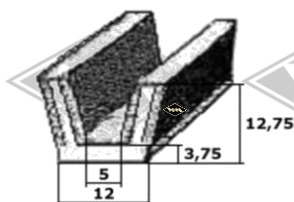

1352
Scheibenprofil
EUR 9,90/m*

Samtschienen (Glas/Rücken)
S25 5/12 mm EUR 5,40/m*
S26 5/13 mm EUR 5,60/m*
S30 6/12 mm EUR 5,80/m*
S32 6/14,5 mm EUR 6,10/m*
S34 7/12 mm EUR 6,20/m*

Samtschienen mit Metalleinlage
(Glas/Rücken)
S125 5/12 mm EUR 5,65/m*
S119 6/15 mm EUR 7,90/m*