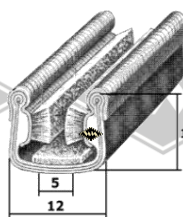

601
Abdichtung Kotflügel/
Lampenkasten
EUR 4,00 /m*

4014
Türabdichtung
EUR 5,00/m*

7486
Türabdichtung alternativ
EUR 3,80 /m*

12150
Kurbelfenster innen
EUR 5,60/m*

4193
Scheibenprofil
EUR 3,80/m*

1043
Scheibenprofil
EUR 8,80/m*

1352
Scheibenprofil
EUR 9,90/m*

Samtschienen (Glas/Rücken)
S25 5/12 mm EUR 5,40/m*
S26 5/13 mm EUR 5,60/m*
S30 6/12 mm EUR 5,80/m*
S32 6/14,5 mm EUR 6,10/m*
S34 7/12 mm EUR 6,20/m*

Samtschienen mit Metalleinlage
(Glas/Rücken)
S125 5/12 mm EUR 5,65/m*
S119 6/15 mm EUR 7,90/m*