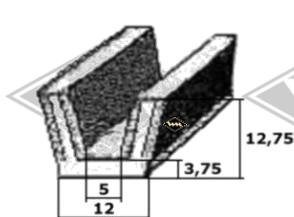

1352
Scheibenprofil
EUR 10,60/m*

Samtschienen (Glas/Rücken)
S25 5/12 mm EUR 5,70/m*
S26 5/13 mm EUR 5,90/m*
S30 6/12 mm EUR 6,35/m*
S32 6/14,5 mm EUR 6,40/m*
S34 7/12 mm EUR 6,85/m*

Samtschienen mit Metalleinlage
(Glas/Rücken)
S125 5/12 mm EUR 5,95/m*
S119 6/15 mm EUR 7,90/m*