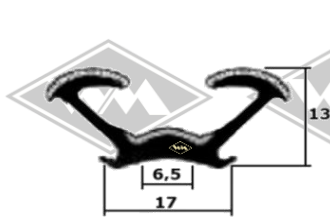

1352
Scheibenprofil
EUR 10,60/m*

Samtschienen (Glas/Rücken)
S25 5/12 mm EUR 5,70/m*
S26 5/13 mm EUR 5,90/m*
S30 6/12 mm EUR 6,35/m*
S32 6/14,5 mm EUR 6,40/m*
S34 7/12 mm EUR 6,85/m*

Samtschienen mit Metalleinlage
(Glas/Rücken)
S125 5/12 mm EUR 5,95/m*
S119 6/15 mm EUR 7,90/m*