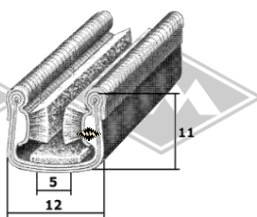

1352
Scheibenprofil
EUR 10,60/m*

Samtschienen (Glas/Rücken)
S25 5/12 mm EUR 5,70/m*
S26 5/13 mm EUR 5,90/m*
S30 6/12 mm EUR 6,35/m*
S32 6/14,5 mm EUR 6,40/m*
S34 7/12 mm EUR 6,85/m*

Samtschienen mit Metalleinlage
(Glas/Rücken)
S125 5/12 mm EUR 5,95/m*
S119 6/15 mm EUR 7,90/m*