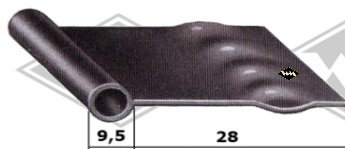

P45
Kotflügelkeder PVC
EUR 3,05/m*