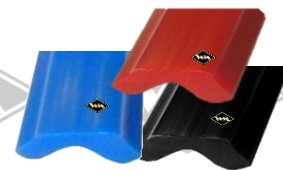

P34
Einlegeband 16 mm breit
für 40 mm DDR-Alu-Leiste
blau/rot
EUR 2,20/m*