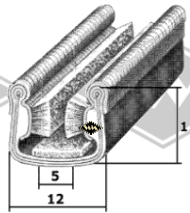

601
Abdichtung Kotflügel/
Lampenkasten
EUR 4,20 /m*

4014
Türabdichtung
EUR 5,00/m*

7486
Türabdichtung alternativ
EUR 3,80 /m*

12150
Kurbelfenster innen
EUR 5,60/m*

4193
Scheibenprofil
EUR 3,80/m*

1043
Scheibenprofil
EUR 8,80/m*

1352
Scheibenprofil
EUR 9,90/m*

Samtschienen (Glas/Rücken)
S25 5/12 mm EUR 5,50/m*
S26 5/13 mm EUR 5,70/m*
S30 6/12 mm EUR 5,95/m*
S32 6/14,5 mm EUR 6,25/m*
S34 7/12 mm EUR 6,40/m*

Samtschienen mit Metalleinlage
(Glas/Rücken)
S125 5/12 mm EUR 5,65/m*
S119 6/15 mm EUR 7,90/m*