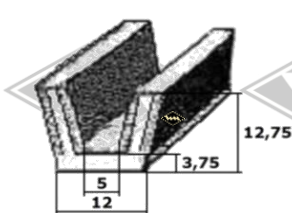

1352
Scheibenprofil
EUR 9,90/m*

Samtschienen (Glas/Rücken)
S25 5/12 mm EUR 5,50/m*
S26 5/13 mm EUR 5,70/m*
S30 6/12 mm EUR 5,95/m*
S32 6/14,5 mm EUR 6,25/m*
S34 7/12 mm EUR 6,40/m*

Samtschienen mit Metalleinlage
(Glas/Rücken)
S125 5/12 mm EUR 5,65/m*
S119 6/15 mm EUR 7,90/m*