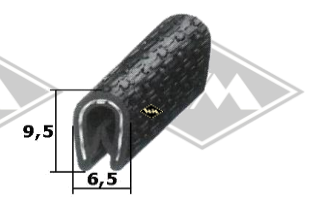

1352
Scheibenprofil
EUR 9,90/m*

Samtschienen (Glas/Rücken)
S25 5/12 mm EUR 5,50/m*
S26 5/13 mm EUR 5,70/m*
S30 6/12 mm EUR 5,95/m*
S32 6/14,5 mm EUR 6,25/m*
S34 7/12 mm EUR 6,40/m*

Samtschienen mit Metalleinlage
(Glas/Rücken)
S125 5/12 mm EUR 5,65/m*
S119 6/15 mm EUR 7,90/m*

S35
(Glas/Rücken)
Samtschiene beflockt
EUR 6,70/m*

Kantenschutz PVC mit
Metalleinlage
Klemmbereich 1-2 mm
KD426 weißgrau
KD428 schwarz
KD445 silber
KD454 grau
EUR 2,20/m*

11240
Kotflügelkeder Gummi
EUR 5,20/m*