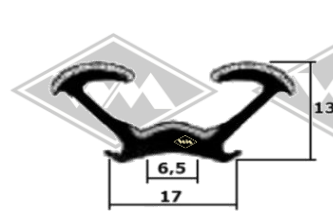

1352
Scheibenprofil
EUR 9,90/m*

Samtschienen (Glas/Rücken)
S25 5/12 mm EUR 5,50/m*
S26 5/13 mm EUR 5,70/m*
S30 6/12 mm EUR 5,95/m*
S32 6/14,5 mm EUR 6,25/m*
S34 7/12 mm EUR 6,40/m*

Samtschienen mit Metalleinlage
(Glas/Rücken)
S125 5/12 mm EUR 5,65/m*
S119 6/15 mm EUR 7,90/m*