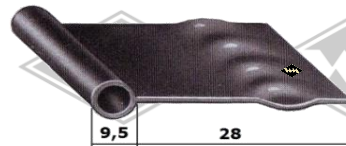

P45
Kotflügelkeder PVC
EUR 3,05/m*