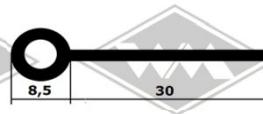

**13388**  
Türabdichtung zur  
Hecktür (Bus/Kombi)  
EUR 5,05/m\*

**11240**  
Kotflügelkeder Gummi  
EUR 5,20/m\*

**6413**  
Kotflügelkeder Gummi  
EUR 4,90/m\*

Kotflügelkeder Kunstleder  
(D45/46/47 grau/schwarz)  
(D48 schwarz)  
**D45** 6/30 mm EUR 4,35/m\*  
**D46** 8/30 mm EUR 4,60/m\*  
**D47** 10/30 mm EUR 4,90/m\*  
**D48** 12/30 mm EUR 5,70/m\*