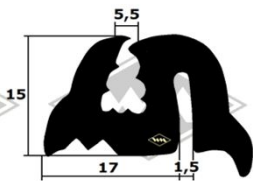

## Framo

**13372**  
Türabdichtung  
EUR 6,05/m\*

**2069**  
Frontscheibenprofil  
EUR 4,95/m\*

**2375**  
Frontscheibenprofil  
alternativ  
EUR 4,80/m\*

**4116**  
Abdichtung zwischen  
Karosse und Alu-  
rahmen Front- und  
Heckscheibe  
EUR 3,80/m\*