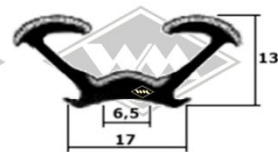

S35
Samtschiene
EUR 6,70/m*