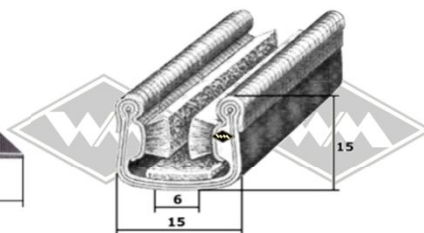

S119
Samtschiene mit Metalleinlage
EUR 7,90/m*