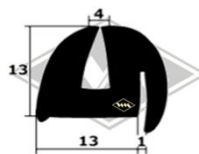

## Framo

**13372**  
Türabdichtung  
EUR 6,05/m\*

**2069**  
Frontscheibenprofil  
EUR 4,95/m\*

**2375**  
Frontscheibenprofil  
alternativ  
EUR 4,80/m\*

**4116**  
Abdichtung zwischen  
Karosse und Alu-  
rahmen Front- und  
Heckscheibe  
EUR 3,80/m\*