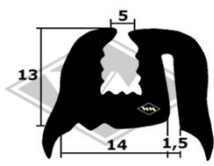

## Framo

**13372**  
Türabdichtung  
EUR 6,05/m\*

**2069**  
Frontscheibenprofil  
EUR 4,95/m\*

**2375**  
Frontscheibenprofil  
alternativ  
EUR 4,80/m\*

**4116**  
Abdichtung zwischen  
Karosse und Alu-  
rahmen Front- und  
Heckscheibe  
EUR 3,80/m\*