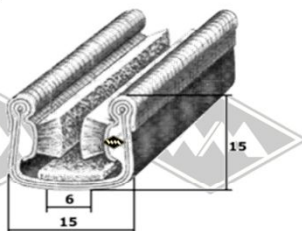

S119
Samtschiene mit Metalleinlage
EUR 7,90/m*