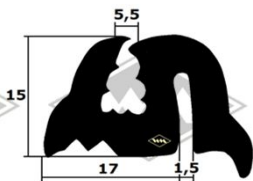

Framo

13372
Türabdichtung
EUR 6,05/m*

2069
Frontscheibenprofil
EUR 4,40/m*

2375
Frontscheibenprofil
alternativ
EUR 4,20/m*

4116
Abdichtung zwischen
Karosserie und Alu-
rahmen Front- und
Heckscheibe
EUR 3,80/m*