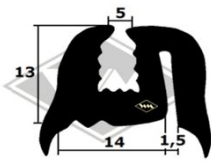

Framo

13372
Türabdichtung
EUR 6,05/m*

2069
Frontscheibenprofil
EUR 4,40/m*

2375
Frontscheibenprofil
alternativ
EUR 4,20/m*

4116
Abdichtung zwischen
Karosserie und Alu-
rahmen Front- und
Heckscheibe
EUR 3,80/m*