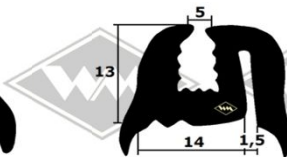

Framo

13372
Türabdichtung
EUR 6,05/m*

2069
Frontscheibenprofil
EUR 4,25/m*

2375
Frontscheibenprofil
alternativ
EUR 4,20/m*

13100
Heckscheibenprofil
EUR 5,70/m*

16964
Fixlänge á 2,85 m
EUR 27,50/Lg*

8382
Fensterabstreif-
gummi
EUR 5,95/m*