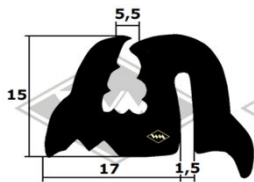

Framo

13372
Türabdichtung
EUR 6,05/m*

2069
Frontscheibenprofil
EUR 4,25/m*

2375
Frontscheibenprofil
alternativ
EUR 4,20/m*

13100
Heckscheibenprofil
EUR 5,70/m*

16964
Fixlänge á 2,85 m
EUR 27,50/Lg*

8382
Fensterabstreif-
gummi
EUR 5,95/m*