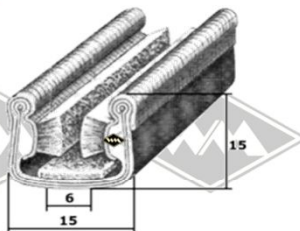

5941
Fensterabstreif-
gummi alternativ
EUR 6,25/m*

11240
Kotflügelkeder Gummi
EUR 5,20/m*

6413
Kotflügelkeder Gummi
EUR 4,70/m*

145
Kotflügelkeder PVC
EUR 3,05/m*

Kotflügelkeder Kunstleder
(D46-D47 grau, schwarz)
(D48 schwarz)
D45 6/30 EUR 4,10/m*
D46 8/30 EUR 4,30/m*
D47 10/30 EUR 4,70/m*
D48 12/30 EUR 5,40/m*

S119
Samtschiene mit Metalleinlage
EUR 7,90/m*

S35
Samtschiene
EUR 6,70/m*

G20
Haubenschloßunterlage
EUR 6,50/St*

G32
Pedalgummi
EUR 9,40/St*

G7
Blinkerunterlage
EUR 8,90/St*

G17
Scheinwerferabdichtung
I-Ø=18cm, A-Ø=ca. 25 cm
EUR 7,00/St*

G27
Kühlerwasserschlauch
Ø innen 50 mm
EUR 22,00/St*

Radkappe Alu hochglanzpoliert
M20-1 ohne Prägung
M20-2 mit Prägung IFA
EUR 105,00/Satz (4 St)*
EUR 30,00/St*

M67
Zierleistensatz Stoßstange
Satz 2-tlg., V901/2,
Alu-Hohlprofil
EUR 85,00/Satz*