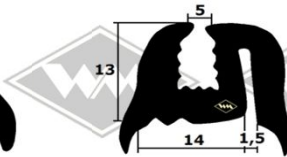

2375
Frontscheibenprofil
alternativ
EUR 4,20/m*