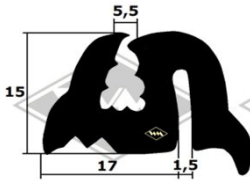

Framo

13372
Türabdichtung
EUR 6,05/m*

2069
Frontscheibenprofil
EUR 4,40/m*

2375
Frontscheibenprofil
alternativ
EUR 4,20/m*

13100
Heckscheibenprofil
EUR 5,70/m*

16964
Fixlänge á 2,85 m
EUR 27,50/Lg*

8382
Fensterabstreif-
gummi
EUR 5,95/m*