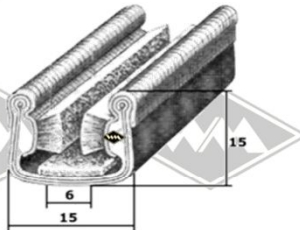

- D45** 6/30 EUR 4,10/m*
- D46** 8/30 EUR 4,30/m*
- D47** 10/30 EUR 4,70/m*
- D48** 12/30 EUR 5,40/m*

S119
Samtschiene mit Metalleinlage
EUR 7,90/m*

S35
Samtschiene
EUR 6,70/m*

G20
Schloß-/Griffunterlage
EUR 6,50/St*