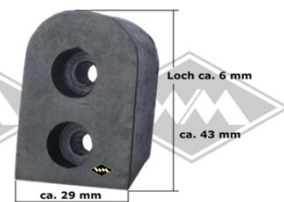

G35

Puffer abgerundet klein

EUR 4,70/St*