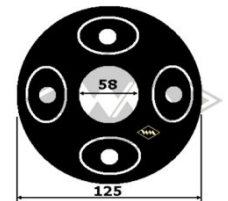

G29

Mitnehnergummi

EUR 8,50/St*