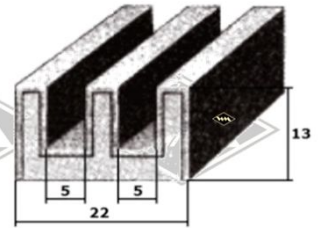

Barkas B1000

16964

Scheibenprofil

Fixlängen (Bus)

Front á 3,85 m EUR 36,30/Lg*

Heck á 2,85 m EUR 27,50/Lg*

Fixlänge (Pritsche)

Heck á 2,33 m EUR 23,20/Lg*

2069

Seitenscheibenprofil

EUR 4,25/m*

2131

Fensterprofil Tür

Fixlänge á 2,20 m

EUR 24,00 /Länge*

Doppelte Samtschiene