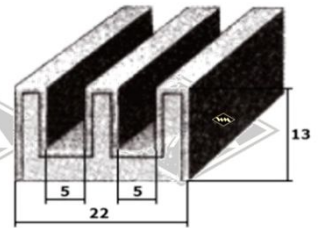

Barkas B1000

16964

Scheibenprofil

Fixlängen (Bus)

Front á 3,85 m EUR 36,30/Lg*

Heck á 2,85 m EUR 27,50/Lg*

Fixlänge (Pritsche)

Heck á 2,33 m EUR 23,20/Lg*

2069

Seitenscheibenprofil

EUR 4,40/m*

2131

Fensterprofil Tür

Fixlänge á 2,20 m

EUR 24,90 /Länge*

Doppelte Samtschiene