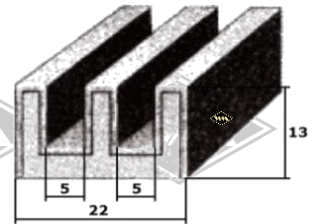

Barkas B1000

16964
Scheibenprofil
Fixlängen (Bus)
Front á 3,85 m EUR 35,70/Lg*
Heck á 2,85 m EUR 27,10/Lg*
Fixlänge (Pritsche)
Heck á 2,33 m EUR 22,90/Lg*

2069
Seitenscheibenprofil
EUR 4,25/m*

2131
Fensterprofil Tür
Fixlänge à 2,20 m
EUR 24,00 /Länge*

Doppelte Samtschiene
S37 22/5 mm EUR 7,40/m*
S40 24/6 mm EUR 8,90/m*

15781
Ausstellfenster
Fixlänge à 1,00 m
EUR 15,00 /Länge*

3557
Scheibenprofil
Heckscheibe SMH3
EUR 5,60/m*

5001
Türabdichtung
EUR 4,10/m*