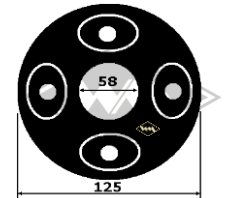

G29
Mitnehmergeummi
EUR 8,50/St*