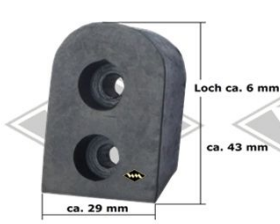

G35
Puffer abgerundet klein
EUR 4,70/St*