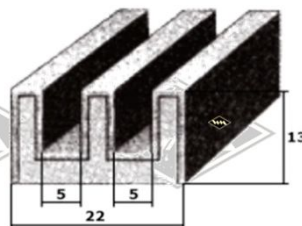

## Barkas B1000

**16964**

Scheibenprofil

Fixlängen (Bus)

Front á 3,85 m EUR 38,10/Lg\*

Heck á 2,85 m EUR 31,20/Lg\*

Fixlänge (Pritsche)

Heck á 2,33 m EUR 26,90/Lg\*

**2069**

Seitenscheibenprofil

EUR 4,95/m\*

**2131**

Fensterprofil Tür

Fixlänge á 2,20 m

EUR 26,80 /Länge\*

Doppelte Samtschiene