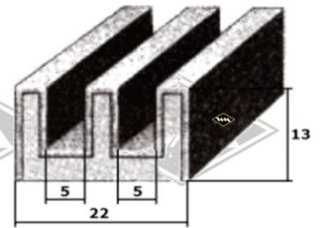

Barkas B1000

16964
Scheibenprofil
Fixlängen (Bus)
Front á 3,85 m EUR 36,30/Lg*
Heck á 2,85 m EUR 27,50/Lg*
Fixlänge (Pritsche)
Heck á 2,33 m EUR 23,20/Lg*

2069
Seitenscheibenprofil
EUR 4,40/m*

2131
Fensterprofil Tür
Fixlänge á 2,20 m
EUR 24,90 /Länge*

Doppelte Samtschiene
S37 22/5 mm EUR 7,60/m*
S40 24/6 mm EUR 9,40/m*

15781
Ausstellfenster
Fixlänge á 1,00 m
EUR 15,00 /Länge*

3557
Scheibenprofil
Heckscheibe SMH3
EUR 5,80/m*

13700
Abdichtung Dachhubfenster
SMH-3
EUR 8,30/m*

G17
Scheinwerferabdichtung
I-Ø=18cm, A-Ø=ca. 25 cm
EUR 7,00/St*

* Irrtümer, Preisänderungen und Abverkauf vorbehalten. Preise verstehen sich zuzüglich Versandkosten und MwSt.
Gummifarbe schwarz, falls nicht anders beschrieben.