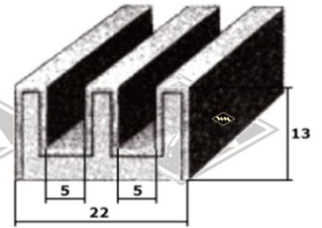

Barkas B1000

16964
Scheibenprofil
Fixlängen (Bus)
Front á 3,85 m EUR 36,30/Lg*
Heck á 2,85 m EUR 27,50/Lg*
Fixlänge (Pritsche)
Heck á 2,33 m EUR 23,20/Lg*

2069
Seitenscheibenprofil
EUR 4,40/m*

2131
Fensterprofil Tür
Fixlänge à 2,20 m
EUR 24,90 /Länge*

Doppelte Samtschiene
S37 22/5 mm EUR 7,60/m*
S40 24/6 mm EUR 9,40/m*

15781
Ausstellfenster
Fixlänge à 1,00 m
EUR 15,00 /Länge*

3557
Scheibenprofil
Heckscheibe SMH3
EUR 5,80/m*

13700
Abdichtung Dachhubfenster
SMH-3
EUR 8,30/m*