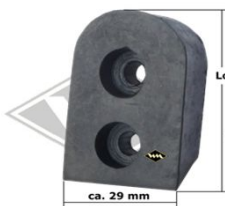

G16
Zündschloßgummi
EUR 9,50/St*

G35
Puffer abgerundet klein
EUR 4,70/St*

G34
Puffer abgerundet groß
EUR 4,80/St*

Einknöpfpuffer
G1023 h = 4 mm
G1024 h = 6 mm
EUR 0,95/St*

G17
Scheinwerferabdichtung
I-Ø=18cm, A-Ø=ca. 25 cm
EUR 7,00/St*