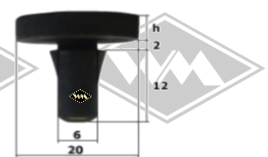

**G35**  
Puffer abgerundet klein  
EUR 3,50/St\*

Einknöpppuffer  
**G1023** h = 4 mm  
**G1024** h = 6 mm  
EUR 0,95/St\*

\* Irrtümer, Preisänderungen und Abverkauf vorbehalten. Preise verstehen sich zuzüglich Versandkosten und MwSt. Gummifarbe schwarz, falls nicht anders beschrieben.