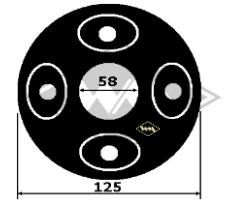

G29
Mitnehmergeummi
EUR 8,50/St*