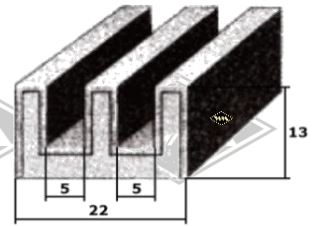

## Barkas B1000

**16964**  
Scheibenprofil  
Fixlängen (Bus)  
Front á 3,85 m EUR 35,70/Lg\*  
Heck á 2,85 m EUR 27,10/Lg\*  
Fixlänge (Pritsche)  
Heck á 2,33 m EUR 22,90/Lg\*

**2069**  
Seitenscheibenprofil  
EUR 4,25/m\*

**2131**  
Fensterprofil Tür  
Fixlänge à 2,20 m  
EUR 24,00 /Länge\*

Doppelte Samtschiene  
**S37** 22/5 mm EUR 7,40/m\*  
**S40** 24/6 mm EUR 8,90/m\*

**15781**  
Ausstellfenster  
Fixlänge à 1,00 m  
EUR 15,00 /Länge\*