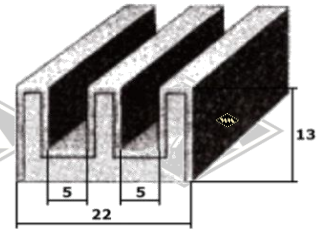

## Barkas B1000

**16964**  
Scheibenprofil  
Fixlängen (Bus)  
Front á 3,85 m EUR 36,30/Lg\*  
Heck á 2,85 m EUR 27,50/Lg\*  
Fixlänge (Pritsche)  
Heck á 2,33 m EUR 23,20/Lg\*

**2069**  
Seitenscheibenprofil  
EUR 4,40/m\*

**2131**  
Fensterprofil Tür  
Fixlänge á 2,20 m  
EUR 24,90 /Länge\*

Doppelte Samtschiene  
**S37** 22/5 mm EUR 7,60/m\*  
**S40** 24/6 mm EUR 9,95/m\*

**15781**  
Ausstellfenster  
Fixlänge á 1,00 m  
EUR 15,00 /Länge\*