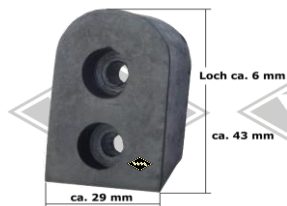

G35
Puffer abgerundet klein
EUR 4,70/St*