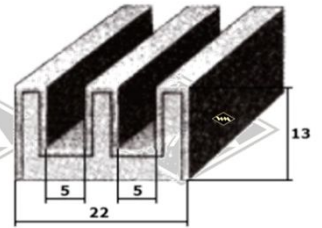

Barkas B1000

16964

Scheibenprofil

Fixlängen (Bus)

Front á 3,85 m EUR 36,30/Lg*

Heck á 2,85 m EUR 27,50/Lg*

Fixlänge (Pritsche)

Heck á 2,33 m EUR 23,20/Lg*

2069

Seitenscheibenprofil

EUR 4,40/m*

2131

Fensterprofil Tür

Fixlänge á 2,20 m

EUR 24,90 /Länge*

Doppelte Samtschiene