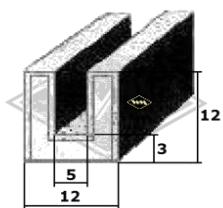

**S25**  
Samtschiene  
Samtbezug EUR 6,20/m\*

**S125**  
Samtschienen mit  
Metalleinlage  
EUR 7,40/m\*

**5001**  
Türabdichtung alternativ  
Klemmbereich 1,5-3,5 mm  
EUR 4,90/m\*

**KD466**  
Türabdichtung  
Klemmbereich 0,8-2,3 mm  
EUR 5,20/m\*

Gummimatte schwarz feingerieft,  
3 mm stark  
**D21** 1,00 m breit EUR 19,80/m<sup>2</sup>\*  
**D22** 1,20 m breit EUR 19,80/m<sup>2</sup>\*  
**D23** 1,40 m breit EUR 21,80/m<sup>2</sup>\*

Kühlerschlauch (Meterware) EPDM  
(Ø innen x Wandstärke)  
**Mindestabnahme: 1 m**  
**SL18** 18 x 3,5 mm EUR 10,05/m\*  
**SL22** 22 x 3,5 mm EUR 14,95/m\*  
**SL23** 28 x 4 mm EUR 15,30/m\*