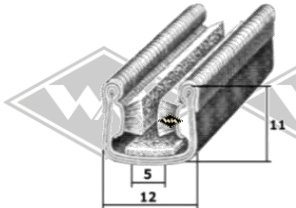

**S25**  
Samtschiene  
Samtbezug EUR 6,20/m\*

**S125**  
Samtschienen mit  
Metalleinlage  
EUR 7,40/m\*

**5001**  
Türabdichtung alternativ  
Klemmbereich 1,5-3,5 mm  
EUR 4,90/m\*

**KD466**  
Türabdichtung  
Klemmbereich 0,8-2,3 mm  
EUR 5,20/m\*

**2850**  
alte Türabdichtung  
EUR 9,90/m\*

**UP15**  
Unterlegband  
EUR 4,95/m\*

**3321**  
Moosgummi  
EUR 4,20/m\*

**G17**  
Scheinwerferabdichtung  
I-Ø=18cm, A-Ø=ca. 25 cm  
EUR 7,00/St\*

**M601**  
Türverkleidungsfeder  
EUR 0,30/St\*

Gummimatte schwarz feingerieft,  
3 mm stark  
**D21** 1,00 m breit EUR 19,80/m<sup>2</sup>\*  
**D22** 1,20 m breit EUR 19,80/m<sup>2</sup>\*  
**D23** 1,40 m breit EUR 21,80/m<sup>2</sup>\*

Kühlerschlauch (Meterware) EPDM  
(Ø innen x Wandstärke)  
**Mindestabnahme: 1 m**  
**SL18** 18 x 3,5 mm EUR 10,05/m\*  
**SL22** 22 x 3,5 mm EUR 14,95/m\*  
**SL23** 28 x 4 mm EUR 15,30/m\*

**D62**  
Spiegelkopf alter W50, trapezförmig  
(ohne Halterung)  
für Rohrdurchmesser 15 mm  
EUR 25,90/St\*

\* Irrtümer, Preisänderungen und Abverkauf vorbehalten. Preise verstehen sich zuzüglich Versandkosten und MwSt. Gummifarbe schwarz, falls nicht anders beschrieben.