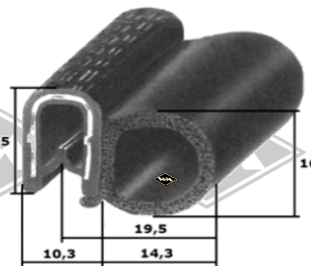

**W50/L60**

**226**  
Scheibenprofil  
Front-/Heck-/Seitenscheibe  
EUR 10,50/m\*

**13453**  
senkr. Trennprofil Front-/  
Heckscheibe  
EUR 6,70/m\*

**4005**  
Abstreifprofil  
EUR 3,40/m\*

**KP35**  
Dachluke NVA-Fahrzeug  
EUR 5,40/m\*

**S25**  
Samtschiene  
Samtbezug EUR 6,20/m\*

**S125**  
Samtschienen mit  
Metalleinlage  
EUR 7,40/m\*

**5001**  
Türabdichtung alternativ  
Klemmbereich 1,5-3,5 mm  
EUR 4,90/m\*

**KD466**  
Türabdichtung  
Klemmbereich 0,8-2,3 mm  
EUR 5,20/m\*

Gummimatte schwarz feingerieft,  
3 mm stark  
**D21** 1,00 m breit EUR 19,80/m<sup>2</sup>\*  
**D22** 1,20 m breit EUR 19,80/m<sup>2</sup>\*  
**D23** 1,40 m breit EUR 21,80/m<sup>2</sup>\*

Kühlerschlauch (Meterware) EPDM  
(Ø innen x Wandstärke)  
**Mindestabnahme: 1 m**  
**SL18** 18 x 3,5 mm EUR 10,05/m\*  
**SL22** 22 x 3,5 mm EUR 14,95/m\*  
**SL23** 28 x 4 mm EUR 15,30/m\*

**D62**  
Spiegelkopf alter W50, trapezförmig  
(ohne Halterung)  
für Rohrdurchmesser 15 mm  
EUR 25,90/St\*

\* Irrtümer, Preisänderungen und Abverkauf vorbehalten. Preise verstehen sich zuzüglich Versandkosten und MwSt. Gummifarbe schwarz, falls nicht anders beschrieben.