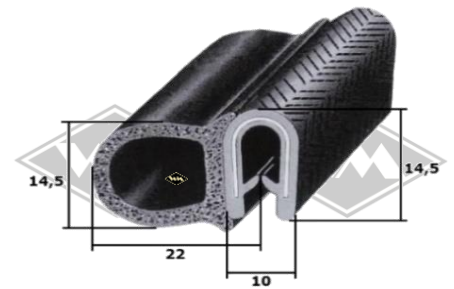

**W50/L60**

**226**  
Scheibenprofil  
Front-/Heck-/Seitenscheibe  
EUR 10,50/m\*

**13453**  
senkr. Trennprofil Front-/  
Heckscheibe  
EUR 6,70/m\*

**4005**  
Abstreifprofil  
EUR 3,40/m\*

**KP35**  
Dachluke NVA-Fahrzeug  
EUR 5,40/m\*

**S25**  
Samtschiene  
Samtbezug EUR 6,20/m\*

**S125**  
Samtschienen mit  
Metalleinlage  
EUR 7,40/m\*

**5001**  
Türabdichtung alternativ  
Klemmbereich 1,5-3,5 mm  
EUR 4,90/m\*

**KD466**  
Türabdichtung  
Klemmbereich 0,8-2,3 mm  
EUR 5,20/m\*

**D62**  
Spiegelkopf alter W50, trapezförmig  
(ohne Halterung)  
für Rohrdurchmesser 15 mm  
EUR 25,90/St\*

\* Irrtümer, Preisänderungen und Abverkauf vorbehalten. Preise verstehen sich zuzüglich Versandkosten und MwSt. Gummifarbe schwarz, falls nicht anders beschrieben.