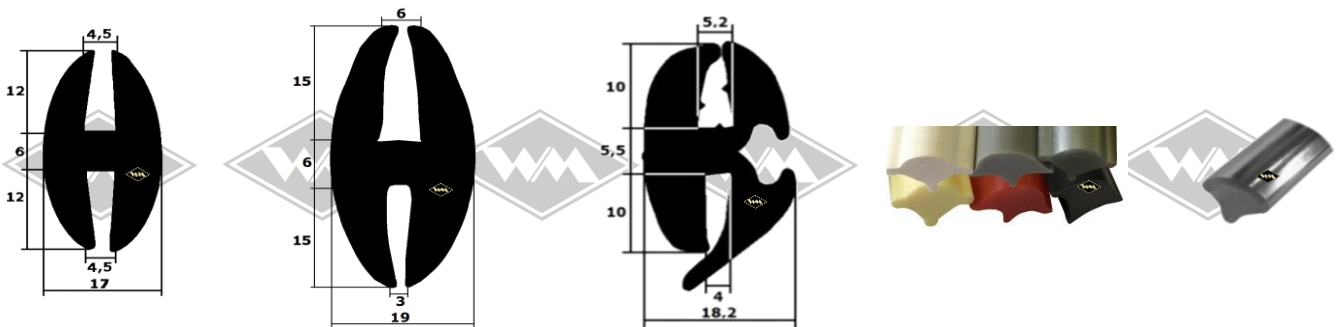

251
Kotflügelprofil ZT
ZT 300/303
EUR 6,90/m*

13430
Türgummi vorn
ZT 300/303
EUR 6,90/m*

4084
Front- und Heckscheiben-
profil ZT 300/303
EUR 6,95/m*

5520
Türgummi hinten
ZT 300/303
EUR 5,30/m*

4009
Gummiprofil an der
Einstiegsschiene ZT
EUR 8,90/m*