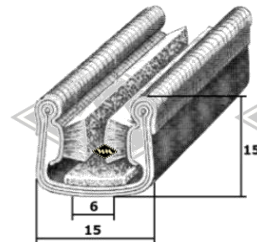

P36
u.a. Zetor50
Fahrerhaus Unterlegband
LW = 30 mm
EUR 2,80/m*

14850
Profilrahmen Fritzmeier-Verdeck M611
(Abbildung des waagerechten Profils ca. 1560 mm)
EUR 159,00/Rahmen*

G56
Einreißkeder schwarz
EUR 2,30/m*

S23
Samtschiene
u.a. Pionier
EUR 5,80/m*

S37
Samtschiene
u.a. Zetor50
EUR 9,85/m*

S119
Scheiben-Führungsschiene
mit Metalleinlage
u.a. T-150
EUR 7,90/m*

G72
Abdeckkappe Lenkrad
Loch Ø ca. 50 mm, Gummi
u.a. Famulus
EUR 11,00/St*

D94
Haubenhalter
Gummiteil 6 mm hoch
EUR 6,30 EUR/St*

D95
Haubenhalter
Gummiteil 125 mm hoch
u.a. ZT, Fendt, Lanz
EUR 6,95 EUR/St*

Gummimatte schwarz feingerieft,
3 mm stark
D21 1,00 m breit EUR 19,80/m²*
D22 1,20 m breit EUR 19,80/m²*
D23 1,40 m breit EUR 21,80/m²*