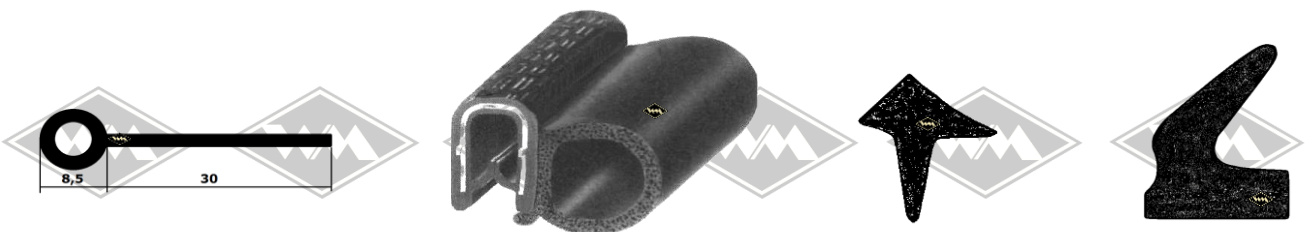

14118
Dachauflageprofil
ZT
EUR 5,80/m*

13372
u.a. Belarus
EUR 6,95/m*

12374
Scheibendichtung
ZT 320/323
EUR 6,95/m*

40087
u.a. Zetor50
Fahrerhaus Frontscheibe
(alternativ)
EUR 4,40/m*

FP68
u.a. Fendt
EUR 6,20/m*

6413
Kotflügelkeder
EUR 5,50/m*

5001
Türabdichtung
EUR 4,90/m*

3321
Moosgummiprofil
EUR 4,20/m*