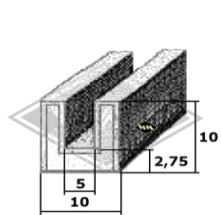

P36
u.a. Zetor50
Fahrerhaus Unterlegband
LW = 30 mm
EUR 2,80/m*