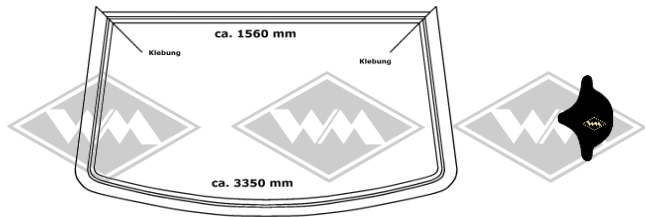

P36
u.a. Zetor50
Fahrerhaus Unterlegband
LW = 30 mm
EUR 2,80/m*

14850
Profilrahmen Fritzmeier-Verdeck M611
(Abbildung des waagerechten Profils ca. 1560 mm)
EUR 159,00/Rahmen*

G56
Einreißkeder schwarz
EUR 2,30/m*