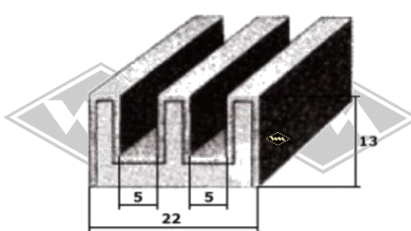

P36
u.a. Zetor50
Fahrerhaus Unterlegband
LW = 30 mm
EUR 2,80/m*