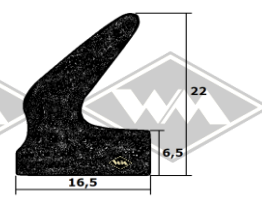

3321
Türabdichtung
Abdichtung Wände/Decke
Stabskoffer
EUR 4,20/m*