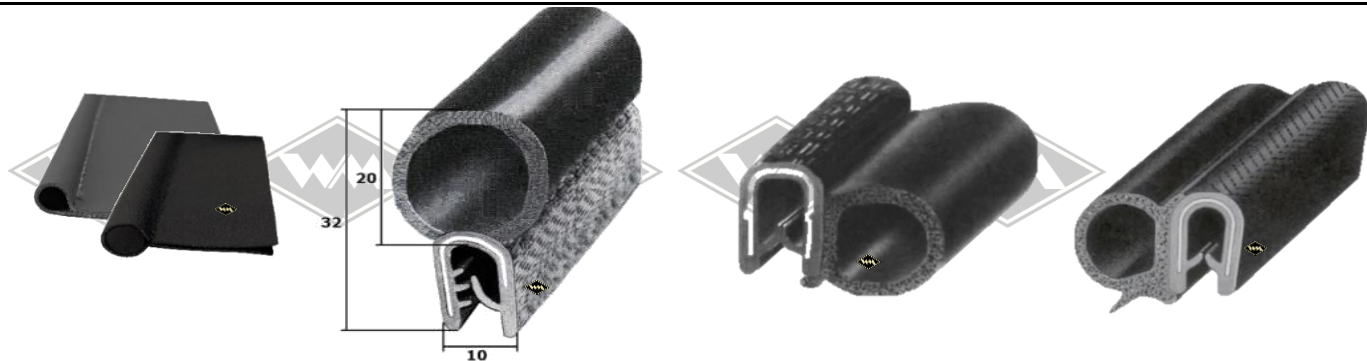

Kotflügelkeder Kunstleder
(D45/46/47 grau/schwarz)
(D48 schwarz)
D45 6/30 mm EUR 4,90/m*
D46 8/30 mm EUR 5,05/m*
D47 10/30 mm EUR 5,20/m*
D48 12/30 mm EUR 5,70/m*

KD419
Abdichtung Motorhaube
ersatzweise
EUR 5,05/m*

5001
Türabdichtung
Klemmbereich 1,5-3,5 mm
Wulst ca. 14 mm
EUR 4,90/m*

KD467
Türabdichtung
Klemmbereich 1-4 mm
Wulst ca. 11 mm
EUR 5,30/m*