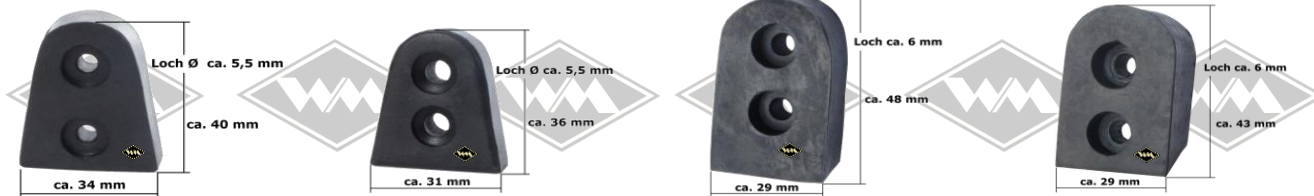

G22
Türfangpuffer
keilförmig groß
EUR 4,80/St*

G23
Türfangpuffer
keilförmig klein
EUR 4,70/St*

G34
Türfangpuffer
abgerundet groß
EUR 4,80/St*

G35
Türfangpuffer
abgerundet klein
EUR 4,70/St*