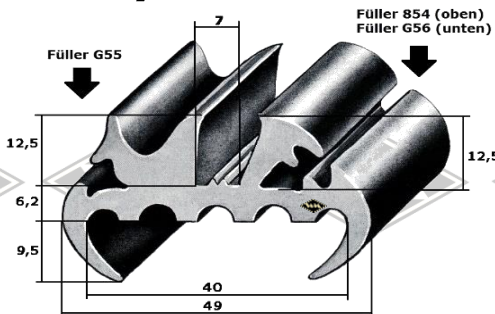

Robur LO/LD

226
Scheibenprofil
Front-/Heckscheibe
EUR 10,50/m*

689
Scheibenprofil
Seiten-/Heckscheibe
EUR 10,90/m*

40135
ersatzweise Seitenscheibenprofil
(Mehrzweckfahrzeug)
EUR 13,85/m*

G55
Gummi schwarz
H/B 9,5/7,5 mm
EUR 1,40/m*