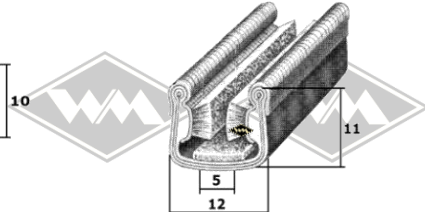

13700
Dachhubfenster
EUR 9,40/m*

Samtschienen
S23 5/10 mm EUR 5,80/m*
S25 5/12 mm EUR 6,20/m*
S26 5/13 mm EUR 6,70/m*

Samtschienen mit Metalleinlage
S125 5/12/11 mn EUR 7,40/m*
S119 6/15/15 mn EUR 7,90/m*