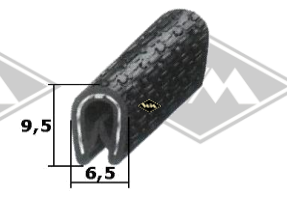

**12150**  
Kurbelfenster innen  
EUR 7,40/m\*

**4193**  
Scheibenprofil  
EUR 4,40/m\*

**1043**  
Scheibenprofil  
EUR 12,60/m\*

**1352**  
Scheibenprofil  
EUR 12,30/m\*

Samtschienen (Glas/Rücken)  
**S25** 5/12 mm EUR 6,20/m\*  
**S26** 5/13 mm EUR 6,70/m\*  
**S30** 6/12 mm EUR 6,90/m\*  
**S32** 6/14,5 mm EUR 7,70/m\*  
**S34** 7/12 mm EUR 7,50/m\*

Samtschienen mit Metalleinlage  
(Glas/Rücken)  
**S125** 5/12 mm EUR 7,40/m\*  
**S119** 6/15 mm EUR 7,90/m\*

**S35**  
(Glas/Rücken)  
Samtschiene befloct  
EUR 7,40/m\*

Kantenschutz PVC mit  
Metalleinlage  
Klemmbereich 1-2 mm  
**KD426** weißgrau  
**KD428** schwarz  
**KD445** silber  
**KD454** grau  
EUR 2,20/m\*