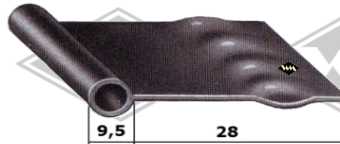

P45
Kotflügelkeder PVC
EUR 4,05/m*

P35
Kotflügelkeder PVC
6,5/25
EUR 2,70/m*

* Irrtümer, Preisänderungen und Abverkauf vorbehalten. Preise verstehen sich zuzüglich Versandkosten und MwSt. Gummifarbe schwarz, falls nicht anders beschrieben.