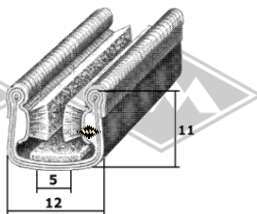

**12150**  
Kurbelfenster innen  
EUR 7,40/m\*

**4193**  
Scheibenprofil  
EUR 4,40/m\*

**1043**  
Scheibenprofil  
EUR 12,60/m\*

**1352**  
Scheibenprofil  
EUR 12,30/m\*

Samtschienen (Glas/Rücken)  
**S25** 5/12 mm EUR 6,20/m\*  
**S26** 5/13 mm EUR 6,70/m\*  
**S30** 6/12 mm EUR 6,90/m\*  
**S32** 6/14,5 mm EUR 7,70/m\*  
**S34** 7/12 mm EUR 7,50/m\*

Samtschienen mit Metalleinlage  
(Glas/Rücken)  
**S125** 5/12 mm EUR 7,40/m\*  
**S119** 6/15 mm EUR 7,90/m\*

**S35**  
(Glas/Rücken)  
Samtschiene befloct  
EUR 7,40/m\*

Kantenschutz PVC mit  
Metalleinlage  
Klemmbereich 1-2 mm  
**KD426** weißgrau  
**KD428** schwarz  
**KD445** silber  
**KD454** grau  
EUR 2,20/m\*