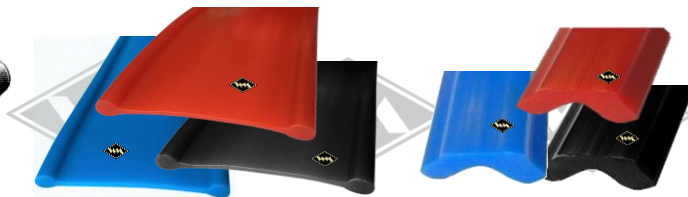

P29
Unterlegband PVC für
für 40 mm DDR-Alu-Leiste
schwarz/blau/rot
EUR 2,95/m*

P34
Einlegeband 16 mm breit
für 40 mm DDR-Alu-Leiste
schwarz/blau/rot
EUR 2,40/m*

4035
Füllerprofil Leiste Gummi
EUR 3,95/m*