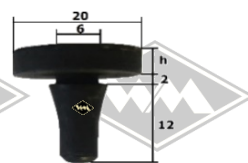

Einknöpfpuffer
G1023 h = 4 mm
G1024 h = 6 mm
EUR 1,05/St*