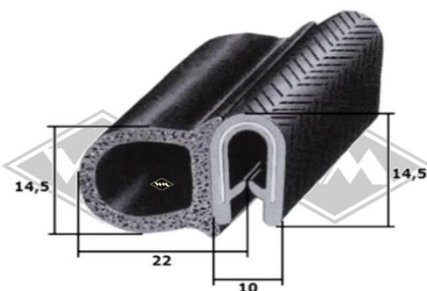

W50/L60

226
Scheibenprofil
Front-/Heck-/Seitenscheibe
EUR 10,50/m*

13453
senkr. Trennprofil Front-/
Heckscheibe
EUR 6,70/m*

4005
Abstreifprofil
EUR 3,40/m*

KP35
Dachluke NVA-Fahrzeug
EUR 5,40/m*

S25
Samtschiene
Samtbezug EUR 6,05/m*

S125
Samtschienen mit
Metalleinlage
EUR 7,40/m*

5001
Türabdichtung alternativ
Klemmbereich 1,5-3,5 mm
EUR 4,90/m*

KD466
Türabdichtung
Klemmbereich 0,8-2,3 mm
EUR 5,20/m*

2850
alte Türabdichtung
EUR 9,90/m*

UP15
Unterlegband
EUR 4,95/m*

3321
Moosgummi
EUR 4,20/m*

G17
Scheinwerferabdichtung
I-Ø=18cm, A-Ø=ca. 25 cm
EUR 7,00/St*

M601
Türverkleidungsfeder
EUR 0,30/St*

Gummimatte schwarz feingerieft,
3 mm stark
D21 1,00 m breit EUR 19,80/m²*
D22 1,20 m breit EUR 19,80/m²*
D23 1,40 m breit EUR 21,80/m²*

D61
Spiegelkopf alter W50, trapezförmig
(ohne Halterung)
für Rohrdurchmesser 10 mm
EUR 25,90/St*

D62
Spiegelkopf alter W50, trapezförmig
(ohne Halterung)
für Rohrdurchmesser 15 mm
EUR 25,90/St*

* Irrtümer, Preisänderungen und Abverkauf vorbehalten. Preise verstehen sich zuzüglich Versandkosten und MwSt. Gummifarbe schwarz, falls nicht anders beschrieben.