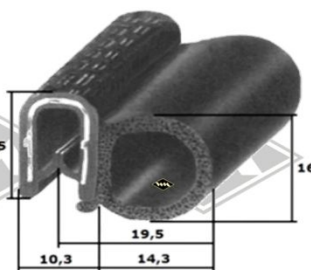

W50/L60

226
Scheibenprofil
Front-/Heck-/Seitenscheibe
EUR 10,50/m*

13453
senkr. Trennprofil Front-/
Heckscheibe
EUR 6,70/m*

4005
Abstreifprofil
EUR 3,40/m*

KP35
Dachluke NVA-Fahrzeug
EUR 5,40/m*

S25
Samtschiene
Samtbezug EUR 6,05/m*

S125
Samtschienen mit
Metalleinlage
EUR 7,40/m*

5001
Türabdichtung alternativ
Klemmbereich 1,5-3,5 mm
EUR 4,90/m*

KD466
Türabdichtung
Klemmbereich 0,8-2,3 mm
EUR 5,20/m*

2850
alte Türabdichtung
EUR 9,90/m*

Kühlerschlauch (Meterware) EPDM
(Ø innen x Wandstärke)
Mindestabnahme: 1 m
SL18 18 x 3,5 mm EUR 10,05/m*
SL22 22 x 3,5 mm EUR 14,95/m*
SL23 28 x 4 mm EUR 15,30/m*

D60
Spiegelkopf W50/L60
(ohne Halterung)
für Rohrdurchmesser 18 mm
EUR 29,80/St*

D61
Spiegelkopf alter W50, trapezförmig
(ohne Halterung)
für Rohrdurchmesser 10 mm
EUR 25,90/St*

D62
Spiegelkopf alter W50, trapezförmig
(ohne Halterung)
für Rohrdurchmesser 15 mm
EUR 25,90/St*

* Irrtümer, Preisänderungen und Abverkauf vorbehalten. Preise verstehen sich zuzüglich Versandkosten und MwSt. Gummifarbe schwarz, falls nicht anders beschrieben.