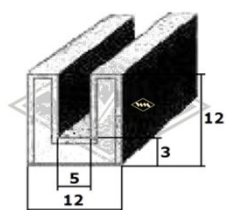

W50/L60

226
Scheibenprofil
Front-/Heck-/Seitenscheibe
EUR 10,50/m*

13453
senkr. Trennprofil Front-/
Heckscheibe
EUR 6,70/m*

4005
Abstreifprofil
EUR 3,40/m*

KP35
Dachluke NVA-Fahrzeug
EUR 5,40/m*

S25
Samtschiene
Samtbezug EUR 6,05/m*

S125
Samtschienen mit
Metalleinlage
EUR 7,40/m*

5001
Türabdichtung alternativ
Klemmbereich 1,5-3,5 mm
EUR 4,90/m*

KD466
Türabdichtung
Klemmbereich 0,8-2,3 mm
EUR 5,20/m*

2850
alte Türabdichtung
EUR 9,90/m*

Kühlerschlauch (Meterware) EPDM
(Ø innen x Wandstärke)
Mindestabnahme: 1 m
SL18 18 x 3,5 mm EUR 10,05/m*
SL22 22 x 3,5 mm EUR 14,95/m*
SL23 28 x 4 mm EUR 15,30/m*

D60
Spiegelkopf W50/L60
(ohne Halterung)
für Rohrdurchmesser 18 mm
EUR 29,80/St*

D61
Spiegelkopf alter W50, trapezförmig
(ohne Halterung)
für Rohrdurchmesser 10 mm
EUR 25,90/St*

D62
Spiegelkopf alter W50, trapezförmig
(ohne Halterung)
für Rohrdurchmesser 15 mm
EUR 25,90/St*

* Irrtümer, Preisänderungen und Abverkauf vorbehalten. Preise verstehen sich zuzüglich Versandkosten und MwSt. Gummifarbe schwarz, falls nicht anders beschrieben.