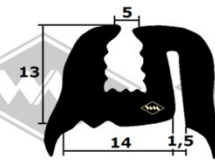

S4000

4084
Frontscheibenprofil
Ausstellfenster
EUR 6,95/m*

4001
Frontscheibenprofil
innen
EUR 4,20/m*

2069
Frontscheibenprofil
feststehende Scheibe
Heckscheibenprofil
EUR 5,70/m*

2375
Frontscheibenprofil
feststehende Scheibe
Heckscheibenprofil
EUR 5,30/m*