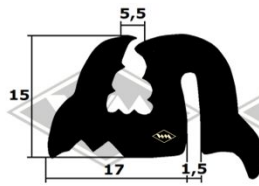

S4000

4084
Frontscheibenprofil
Ausstellfenster
EUR 6,95/m*

4001
Frontscheibenprofil
innen
EUR 4,20/m*

2069
Frontscheibenprofil
feststehende Scheibe
Heckscheibenprofil
EUR 5,70/m*

2375
Frontscheibenprofil
feststehende Scheibe
Heckscheibenprofil
EUR 5,30/m*