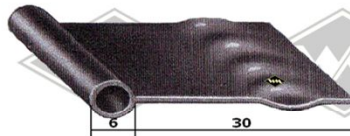

13100
Heckscheibenprofil
alternativ
EUR 5,70/m*

4005
Abstreifprofil
außen
EUR 3,40/m*

S119
Samtschiene mit Metalleinlage
EUR 7,90/m*

S35
Samtschiene
EUR 7,40/m*

Samtschienen (Glas/Rücken)
S25 5/12 mm EUR 6,05/m*
S26 5/13 mm EUR 6,55/m*
S30 6/12 mm EUR 6,90/m*
S32 6/14,5 mm EUR 7,50/m*

5001
Türabdichtung
Klemmbereich 1,5-3,5 mm
Wulst ca. 14 mm
EUR 4,90/m*

KD467
Türabdichtung
Klemmbereich 1-4 mm
Wulst ca. 11 mm
EUR 5,30/m*

3321
Türabdichtung
EUR 4,20/m*

P45
Kotflügelkeder PVC
EUR 4,05/m*