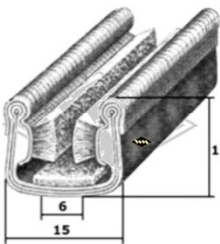

S4000

4084
Frontscheibenprofil
Ausstellfenster
EUR 6,95/m*

4001
Frontscheibenprofil
innen
EUR 4,20/m*

2069
Frontscheibenprofil
feststehende Scheibe
Heckscheibenprofil
EUR 5,70/m*

2375
Frontscheibenprofil
feststehende Scheibe
Heckscheibenprofil
EUR 5,30/m*

13100
Heckscheibenprofil
alternativ
EUR 5,70/m*

4005
Abstreifprofil
außen
EUR 3,40/m*

S119
Samtschiene mit Metalleinlage
EUR 7,90/m*

S35
Samtschiene
EUR 7,40/m*

Samtschienen (Glas/Rücken)
S25 5/12 mm EUR 6,05/m*
S26 5/13 mm EUR 6,55/m*
S30 6/12 mm EUR 6,90/m*
S32 6/14,5 mm EUR 7,50/m*

5001
Türabdichtung
Klemmbereich 1,5-3,5 mm
Wulst ca. 14 mm
EUR 4,90/m*

KD467
Türabdichtung
Klemmbereich 1-4 mm
Wulst ca. 11 mm
EUR 5,30/m*

3321
Türabdichtung
EUR 4,20/m*

P45
Kotflügelkeder PVC
EUR 4,05/m*