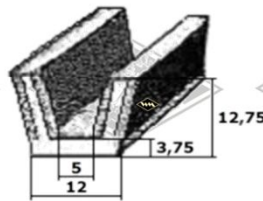

13100
Heckscheibenprofil
alternativ
EUR 5,70/m*

4005
Abstreifprofil
außen
EUR 3,40/m*

S119
Samtschiene mit Metalleinlage
EUR 7,90/m*

S35
Samtschiene
EUR 7,40/m*

Samtschienen (Glas/Rücken)
S25 5/12 mm EUR 6,05/m*
S26 5/13 mm EUR 6,55/m*
S30 6/12 mm EUR 6,90/m*
S32 6/14,5 mm EUR 7,50/m*

5001
Türabdichtung
Klemmbereich 1,5-3,5 mm
Wulst ca. 14 mm
EUR 4,90/m*

KD467
Türabdichtung
Klemmbereich 1-4 mm
Wulst ca. 11 mm
EUR 5,30/m*

3321
Türabdichtung
EUR 4,20/m*

P45
Kotflügelkeder PVC
EUR 4,05/m*