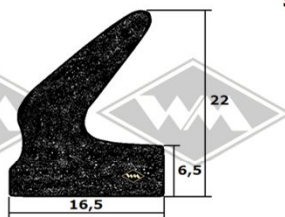

3321
Türabdichtung
EUR 4,20/m*