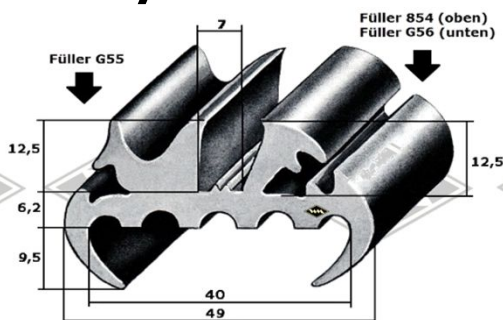

Robur LO/LD

226
Scheibenprofil
Front-/Heckscheibe
EUR 10,50/m*

689
Scheibenprofil
Seiten-/Heckscheibe
EUR 10,90/m*

40135
ersatzweise Seitenscheibenprofil
(Mehrzweckfahrzeug)
EUR 13,85/m*

G55
Gummi schwarz
H/B 9,5/7,5 mm
EUR 1,40/m*