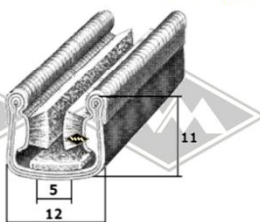

13388
Gummiprofil
K30 Garant
EUR 5,90/m*

4070
Ausstellfenster
außen
EUR 8,30/m*

4388
Ausstellfenster
innen
EUR 4,95/m*

8382
Abstreifprofil /
Unterlage Leiste
ersatzweise
EUR 6,30/m*

KP35
Dachluke
EUR 5,40/m*

13700
Dachhubfenster
EUR 9,40/m*

Samtschienen
S23 5/10 mm EUR 5,80/m*
S25 5/12 mm EUR 6,05/m*
S26 5/13 mm EUR 6,55/m*

Samtschienen mit Metalleinlage
S125 5/12/11 mm EUR 7,40/m*
S119 6/15/15 mm EUR 7,90/m*