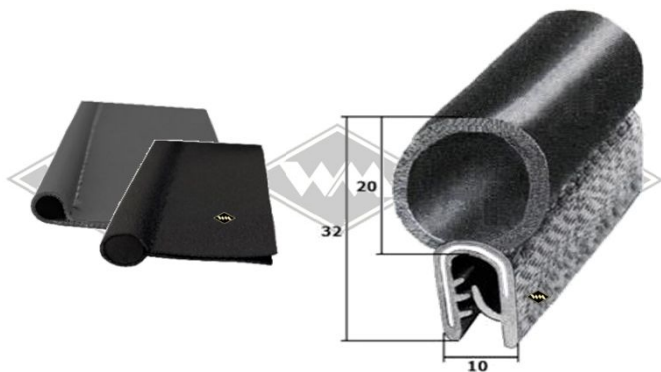

Kotflügelkeder Kunstleder
(D45/46/47 grau/schwarz)
(D48 schwarz)
D45 6/30 mm EUR 4,90/m*
D46 8/30 mm EUR 5,05/m*
D47 10/30 mm EUR 5,20/m*
D48 12/30 mm EUR 5,70/m*

KD419
Abdichtung Motorhaube
ersatzweise
EUR 5,05/m*