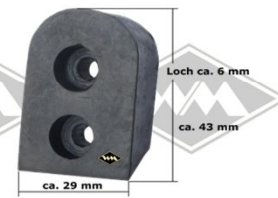

G35
Türfangpuffer
abgerundet klein
EUR 4,70/St*