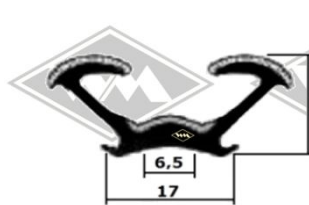

1352
Scheibenprofil
EUR 12,30/m*

Samtschienen (Glas/Rücken)
S25 5/12 mm EUR 6,05/m*
S26 5/13 mm EUR 6,55/m*
S30 6/12 mm EUR 6,90/m*
S32 6/14,5 mm EUR 7,50/m*
S34 7/12 mm EUR 7,50/m*

Samtschienen mit Metalleinlage
(Glas/Rücken)
S125 5/12 mm EUR 7,40/m*
S119 6/15 mm EUR 7,90/m*