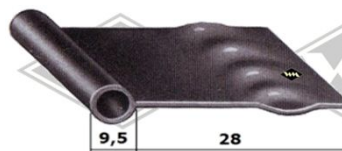

P45
Kotflügelkeder PVC
EUR 4,05/m*