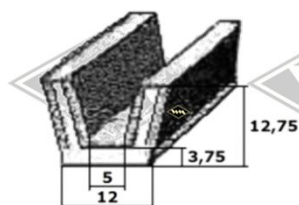

1352
Scheibenprofil
EUR 12,30/m*

Samtschienen (Glas/Rücken)
S25 5/12 mm EUR 6,05/m*
S26 5/13 mm EUR 6,55/m*
S30 6/12 mm EUR 6,90/m*
S32 6/14,5 mm EUR 7,50/m*
S34 7/12 mm EUR 7,50/m*

Samtschienen mit Metalleinlage
(Glas/Rücken)
S125 5/12 mm EUR 7,40/m*
S119 6/15 mm EUR 7,90/m*