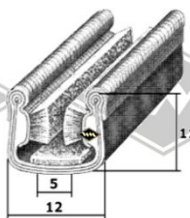

601
Abdichtung Kotflügel/
Lampenkasten
EUR 4,30 /m*

4014
Türabdichtung
EUR 5,00/m*

7486
Türabdichtung alternativ
EUR 3,90 /m*

12150
Kurbelfenster innen
EUR 7,40/m*

4193
Scheibenprofil
EUR 4,40/m*

1043
Scheibenprofil
EUR 12,60/m*

1352
Scheibenprofil
EUR 12,30/m*

Samtschienen (Glas/Rücken)
S25 5/12 mm EUR 6,05/m*
S26 5/13 mm EUR 6,55/m*
S30 6/12 mm EUR 6,90/m*
S32 6/14,5 mm EUR 7,50/m*
S34 7/12 mm EUR 7,50/m*

Samtschienen mit Metalleinlage
(Glas/Rücken)
S125 5/12 mm EUR 7,40/m*
S119 6/15 mm EUR 7,90/m*