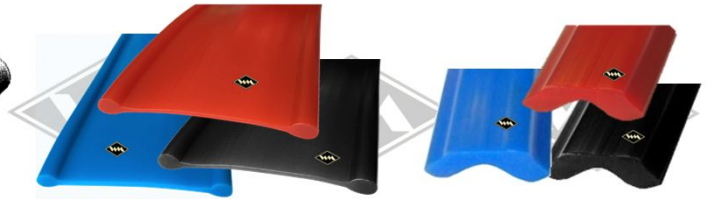

S35
(Glas/Rücken)
Samtschiene befloct
EUR 7,40/m*

Kantenschutz PVC mit
Metalleinlage
Klemmbereich 1-2 mm
KD426 weißgrau
KD428 schwarz
KD445 silber
KD454 grau
EUR 2,20/m*

11240
Kotflügelkeder Gummi
EUR 5,20/m*

* Irrtümer, Preisänderungen und Abverkauf vorbehalten. Preise verstehen sich zuzüglich Versandkosten und MwSt. Gummifarbe schwarz, falls nicht anders beschrieben.

Füller-Deckleiste 40 mm
(alternativ - keine Originalleiste)
FL104 Leiste EUR 11,95/m*
(Länge 5 m)
P3 Füller schwarz EUR 1,95/m*