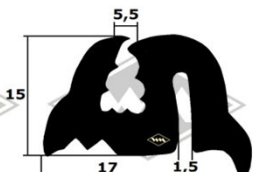

Framo

13372
Türabdichtung
EUR 6,95/m*

2069
Frontscheibenprofil
EUR 5,70/m*

2375
Frontscheibenprofil
alternativ
EUR 5,30/m*

4116
Abdichtung zwischen
Karosse und Alu-
rahmen Front- und
Heckscheibe
EUR 4,25/m*