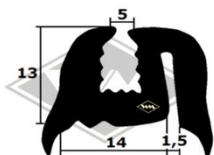

Framo

13372
Türabdichtung
EUR 6,95/m*

2069
Frontscheibenprofil
EUR 5,70/m*

2375
Frontscheibenprofil
alternativ
EUR 5,30/m*

4116
Abdichtung zwischen
Karosse und Alu-
rahmen Front- und
Heckscheibe
EUR 4,25/m*