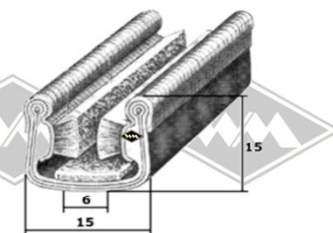

S119
Samtschiene mit Metalleinlage
EUR 7,90/m*