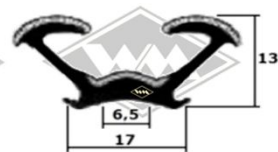

S35
Samtschiene
EUR 7,40/m*