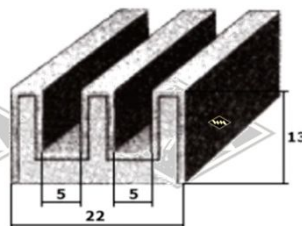

Barkas B1000

16964

Scheibenprofil

Fixlängen (Bus)

Front á 3,85 m EUR 39,20/Lg*

Heck á 2,85 m EUR 32,30/Lg*

Fixlänge (Pritsche)

Heck á 2,33 m EUR 28,00/Lg*

2069

Seitenscheibenprofil

EUR 5,70/m*

2131

Fensterprofil Tür

Fixlänge á 2,20 m

EUR 29,40 /Länge*

Doppelte Samtschiene