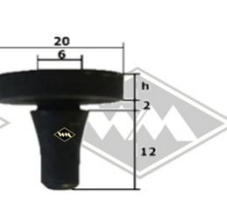

Einknöpfungspuffer
G1023 h = 4 mm
G1024 h = 6 mm
EUR 1,05/St*