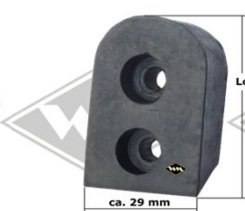

G35
Puffer abgerundet klein
EUR 4,70/St*