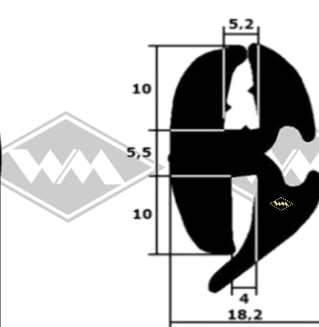

3557
Scheibengummi
Belarus, T-150
(alternativ)
EUR 6,55/m*

P10
Füllerprofil PVC
schwarz, rot, silbergrau,
hellgrau, elfenbein, weiß
EUR 1,30/m*

P11
Füllerprofil PVC
transparent mit Chrom-
folie
EUR 3,90/m*