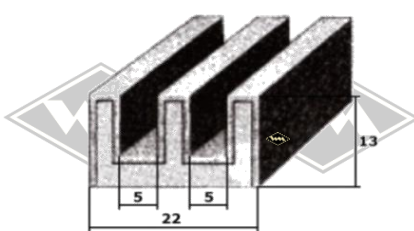

P36
u.a. Zetor50
Fahrerhaus Unterlegband
LW = 30 mm
EUR 2,80/m*