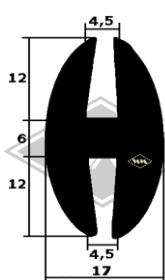

13453
Scheibengummi
ZT, RS30
EUR 6,70/m*