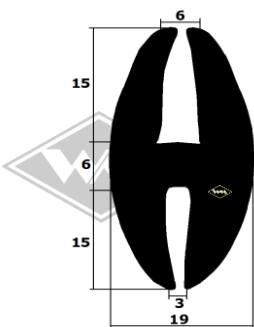

13852
Scheibengummi
Famulus, Pionier
ZT (alternativ)
EUR 7,80/m*