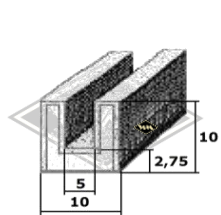

Traktoren 1/2 0724

P36
u.a. Zetor50
Fahrerhaus Unterlegband
LW = 30 mm
EUR 2,80/m*

14850
Profilrahmen Fritzmeier-Verdeck M611
(Abbildung des waagerechten Profils ca. 1560 mm)
EUR 159,00/Rahmen*

G56
Einreißkeder schwarz
EUR 2,30/m*