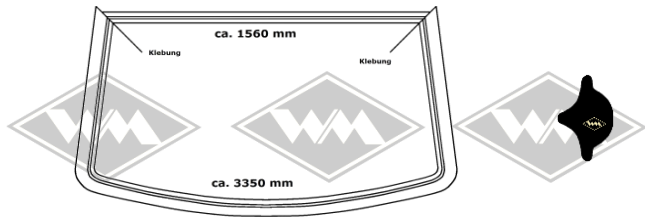

Traktoren 1/2 0724

P36
u.a. Zetor50
Fahrerhaus Unterlegband
LW = 30 mm
EUR 2,80/m*

14850
Profilrahmen Fritzmeier-Verdeck M611
(Abbildung des waagerechten Profils ca. 1560 mm)
EUR 159,00/Rahmen*

G56
Einreißkeder schwarz
EUR 2,30/m*