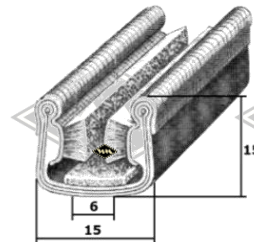

Traktoren 1/2 0724

P36
u.a. Zetor50
Fahrerhaus Unterlegband
LW = 30 mm
EUR 2,80/m*

14850
Profilrahmen Fritzmeier-Verdeck M611
(Abbildung des waagerechten Profils ca. 1560 mm)
EUR 159,00/Rahmen*

G56
Einreißkeder schwarz
EUR 2,30/m*

S23
Samtschiene
u.a. Pionier
EUR 5,80/m*

S37
Samtschiene
u.a. Zetor50
EUR 9,60/m*

S119
Scheiben-Führungsschiene
mit Metalleinlage
u.a. T-150
EUR 7,90/m*

G72
Abdeckkappe Lenkrad
Loch Ø ca. 50 mm, Gummi
u.a. Famulus
EUR 11,00/St*

D94
Haubenhalter
Gummiteil 6 mm hoch
EUR 6,30 EUR/St*

D95
Haubenhalter
Gummiteil 125 mm hoch
u.a. ZT, Fendt, Lanz
EUR 6,80 EUR/St*

Gummimatte schwarz feingerieft,
3 mm stark
D21 1,00 m breit EUR 19,80/m²*
D22 1,20 m breit EUR 19,80/m²*
D23 1,40 m breit EUR 21,80/m²*