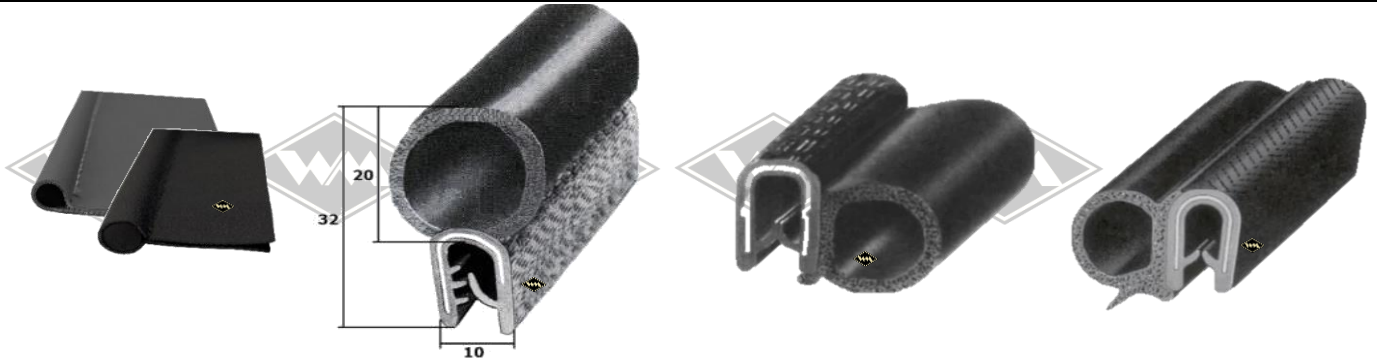

Kotflügelkeder Kunstleder
(D45/46/47 grau/schwarz)
(D48 schwarz)
D45 6/30 mm EUR 4,90/m*
D46 8/30 mm EUR 5,05/m*
D47 10/30 mm EUR 5,20/m*
D48 12/30 mm EUR 5,70/m*

KD419
Abdichtung Motorhaube
ersatzweise
EUR 5,05/m*

5001
Türabdichtung
Klemmbereich 1,5-3,5 mm
Wulst ca. 14 mm
EUR 4,90/m*

KD467
Türabdichtung
Klemmbereich 1-4 mm
Wulst ca. 11 mm
EUR 5,30/m*