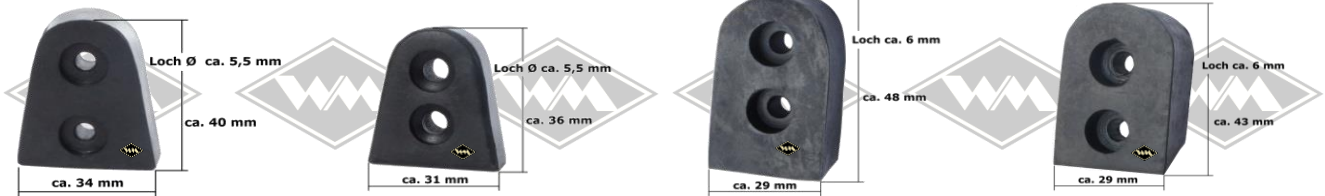

G22
Türfangpuffer
keilförmig groß
EUR 4,80/St*

G23
Türfangpuffer
keilförmig klein
EUR 4,70/St*

G34
Türfangpuffer
abgerundet groß
EUR 4,80/St*

G35
Türfangpuffer
abgerundet klein
EUR 4,70/St*