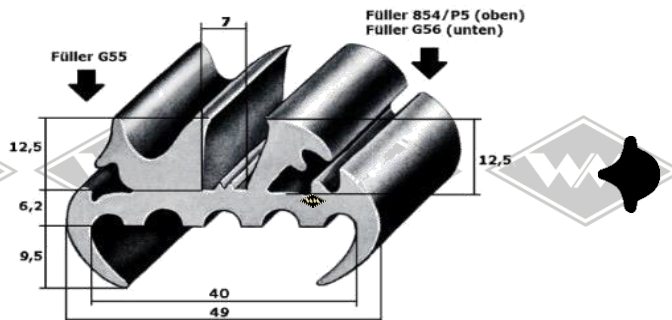

Robur LO/LD

226
Scheibenprofil
Front-/Heckscheibe
EUR 10,25/m*

689
Scheibenprofil
Seiten-/Heckscheibe
EUR 10,90/m*

40135
ersatzweise Seitenscheibenprofil
(Mehrzweckfahrzeug)
EUR 13,85/m*

G55
Gummi schwarz
H/B 9,5/7,5 mm
EUR 1,40/m*