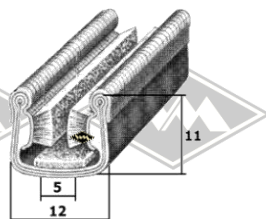

13388
Gummiprofil
K30 Garant
EUR 5,90/m*

4070
Ausstellfenster
außen
EUR 8,30/m*

4388
Ausstellfenster
innen
EUR 4,95/m*

8382
Abstreifprofil /
Unterlage Leiste
ersatzweise
EUR 6,30/m*

KP35
Dachluke
EUR 5,40/m*

13700
Dachhubfenster
EUR 9,40/m*

Samtschienen
S23 5/10 mm EUR 5,80/m*
S25 5/12 mm EUR 6,05/m*
S26 5/13 mm EUR 6,55/m*

Samtschienen mit Metalleinlage
S125 5/12/11 mn EUR 7,40/m*
S119 6/15/15 mn EUR 7,90/m*