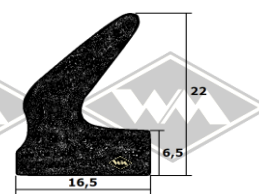

3321
Türabdichtung
Abdichtung Wände/Decke
Stabskoffer
EUR 4,20/m*