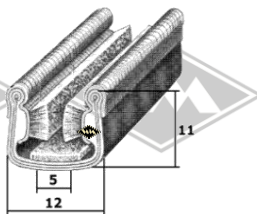

**12150**  
Kurbelfenster innen  
EUR 7,40/m\*

**4193**  
Scheibenprofil  
EUR 4,40/m\*

**1043**  
Scheibenprofil  
EUR 12,60/m\*

**1352**  
Scheibenprofil  
EUR 12,30/m\*

Samtschienen (Glas/Rücken)  
**S25** 5/12 mm EUR 6,05/m\*  
**S26** 5/13 mm EUR 6,55/m\*  
**S30** 6/12 mm EUR 6,90/m\*  
**S32** 6/14,5 mm EUR 7,50/m\*  
**S34** 7/12 mm EUR 7,50/m\*

Samtschienen mit Metalleinlage  
(Glas/Rücken)  
**S125** 5/12 mm EUR 7,40/m\*  
**S119** 6/15 mm EUR 7,90/m\*

**S35**  
(Glas/Rücken)  
Samtschiene beflockt  
EUR 7,40/m\*

Kantenschutz PVC mit  
Metalleinlage  
Klemmbereich 1-2 mm  
**KD426** weißgrau  
**KD428** schwarz  
**KD445** silber  
**KD454** grau  
EUR 2,20/m\*