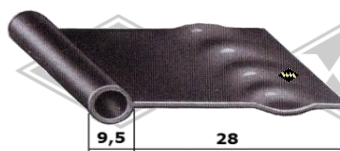

P45
Kotflügelkeder PVC
EUR 4,05/m*

P35
Kotflügelkeder PVC
6,5/25
EUR 2,70/m*

* Irrtümer, Preisänderungen und Abverkauf vorbehalten. Preise verstehen sich zuzüglich Versandkosten und MwSt. Gummifarbe schwarz, falls nicht anders beschrieben.