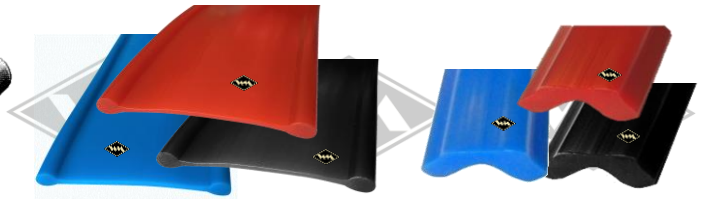

Füller-Deckleiste 40 mm
(alternativ - keine Originalleiste)
FL104 Leiste EUR 11,95/m*
(Länge 5 m)
P3 Füller schwarz EUR 1,95/m*

UP11
Unterlegband Gummi schwarz
für 40 mm - Leiste
EUR 3,65/m*

P29
Unterlegband PVC für
für 40 mm DDR-Alu-Leiste
schwarz/blau/rot
EUR 2,95/m*

P34
Einlegeband 16 mm breit
für 40 mm DDR-Alu-Leiste
schwarz/blau/rot
EUR 2,40/m*