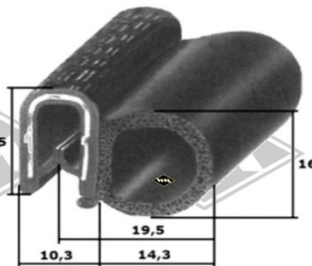

W50/L60

226
Scheibenprofil
Front-/Heck-/Seitenscheibe
EUR 10,25/m*

13453
senkr. Trennprofil Front-/
Heckscheibe
EUR 6,45/m*

4005
Abstreifprofil
EUR 3,30/m*

KP35
Dachluke NVA-Fahrzeug
EUR 5,40/m*

S25
Samtschiene
Samtbezug EUR 6,05/m*

S125
Samtschienen mit
Metalleinlage
EUR 7,40/m*

5001
Türabdichtung alternativ
Klembereich 1,5-3,5 mm
EUR 4,30/m*

KD466
Türabdichtung
Klembereich 0,8-2,3 mm
EUR 5,00/m*

2850
alte Türabdichtung
EUR 9,90/m*

UP15
Unterlegband
EUR 4,60/m*

3321
Moosgummi
EUR 4,20/m*

G17
Scheinwerferabdichtung
I-Ø=18cm, A-Ø=ca. 25 cm
EUR 7,00/St*

M601
Türverkleidungsfeder
EUR 0,30/St*

Gummimatte schwarz feingerieft,
3 mm stark
D21 1,00 m breit EUR 19,80/m²*
D22 1,20 m breit EUR 19,80/m²*
D23 1,40 m breit EUR 21,80/m²*

D60
Spiegelkopf W50/L60
(ohne Halterung)
für Rohrdurchmesser 18 mm
EUR 29,80/St*

D61
Spiegelkopf alter W50, trapezförmig
(ohne Halterung)
für Rohrdurchmesser 10 mm
EUR 25,90/St*

D62
Spiegelkopf alter W50, trapezförmig
(ohne Halterung)
für Rohrdurchmesser 15 mm
EUR 25,90/St*