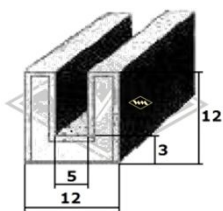

W50/L60

226
Scheibenprofil
Front-/Heck-/Seitenscheibe
EUR 10,25/m*

13453
senkr. Trennprofil Front-/
Heckscheibe
EUR 6,45/m*

4005
Abstreifprofil
EUR 3,30/m*

KP35
Dachluke NVA-Fahrzeug
EUR 5,40/m*

S25
Samtschiene
Samtbezug EUR 6,05/m*

S125
Samtschienen mit
Metalleinlage
EUR 7,40/m*

5001
Türabdichtung alternativ
Klembereich 1,5-3,5 mm
EUR 4,30/m*

KD466
Türabdichtung
Klembereich 0,8-2,3 mm
EUR 5,00/m*

2850
alte Türabdichtung
EUR 9,90/m*