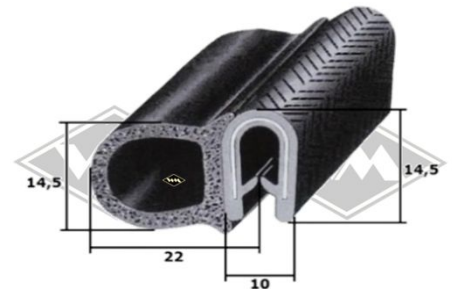

W50/L60

226
Scheibenprofil
Front-/Heck-/Seitenscheibe
EUR 10,25/m*

13453
senkr. Trennprofil Front-/
Heckscheibe
EUR 6,45/m*

4005
Abstreifprofil
EUR 3,30/m*

KP35
Dachluke NVA-Fahrzeug
EUR 5,40/m*

S25
Samtschiene
Samtbezug EUR 6,05/m*

S125
Samtschienen mit
Metalleinlage
EUR 7,40/m*

5001
Türabdichtung alternativ
Klembereich 1,5-3,5 mm
EUR 4,30/m*

KD466
Türabdichtung
Klembereich 0,8-2,3 mm
EUR 5,00/m*

2850
alte Türabdichtung
EUR 9,90/m*

UP15
Unterlegband
EUR 4,60/m*

3321
Moosgummi
EUR 4,20/m*

G17
Scheinwerferabdichtung
I-Ø=18cm, A-Ø=ca. 25 cm
EUR 7,00/St*

M601
Türverkleidungsfeder
EUR 0,30/St*

Gummimatte schwarz feingerieft,
3 mm stark
D21 1,00 m breit EUR 19,80/m²*
D22 1,20 m breit EUR 19,80/m²*
D23 1,40 m breit EUR 21,80/m²*