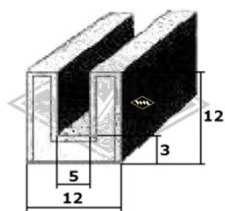

W50/L60

226
Scheibenprofil
Front-/Heck-/Seitenscheibe
EUR 10,25/m*

13453
senkr. Trennprofil Front-/
Heckscheibe
EUR 6,45/m*

4005
Abstreifprofil
EUR 3,30/m*

KP35
Dachluke NVA-Fahrzeug
EUR 5,40/m*

S25
Samtschiene
Samtbezug EUR 6,05/m*

S125
Samtschienen mit
Metalleinlage
EUR 5,95/m*

5001
Türabdichtung alternativ
Klemmbereich 1,5-3,5 mm
EUR 4,30/m*

KD466
Türabdichtung
Klemmbereich 0,8-2,3 mm
EUR 5,00/m*

2850
alte Türabdichtung
EUR 9,90/m*