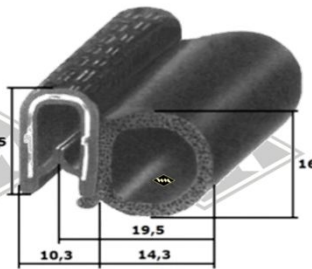

W50/L60

226
Scheibenprofil
Front-/Heck-/Seitenscheibe
EUR 10,25/m*

13453
senkr. Trennprofil Front-/
Heckscheibe
EUR 6,45/m*

4005
Abstreifprofil
EUR 3,30/m*

KP35
Dachluke NVA-Fahrzeug
EUR 5,40/m*

S25
Samtschiene
Samtbezug EUR 6,05/m*

S125
Samtschienen mit
Metalleinlage
EUR 5,95/m*

5001
Türabdichtung alternativ
Klemmbereich 1,5-3,5 mm
EUR 4,30/m*

KD466
Türabdichtung
Klemmbereich 0,8-2,3 mm
EUR 5,00/m*

2850
alte Türabdichtung
EUR 9,90/m*

UP15
Unterlegband
EUR 4,60/m*

3321
Moosgummi
EUR 4,20/m*

G17
Scheinwerferabdichtung
I-Ø=18cm, A-Ø=ca. 25 cm
EUR 7,00/St*

M601
Türverkleidungsfeder
EUR 0,30/St*

Gummimatte schwarz feingerieft,
3 mm stark
D21 1,00 m breit EUR 19,80/m²*
D22 1,20 m breit EUR 19,80/m²*
D23 1,40 m breit EUR 21,80/m²*

D60
Spiegelkopf W50/L60
(ohne Halterung)
für Rohrdurchmesser 18 mm
EUR 29,80/St*

D61
Spiegelkopf alter W50, trapezförmig
(ohne Halterung)
für Rohrdurchmesser 10 mm
EUR 25,90/St*

D62
Spiegelkopf alter W50, trapezförmig
(ohne Halterung)
für Rohrdurchmesser 15 mm
EUR 25,90/St*