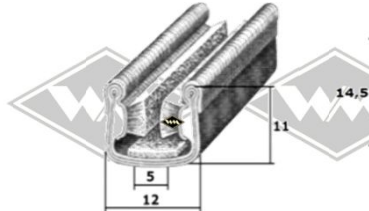

W50/L60

226
Scheibenprofil
Front-/Heck-/Seitenscheibe
EUR 10,25/m*

13453
senkr. Trennprofil Front-/
Heckscheibe
EUR 6,45/m*

4005
Abstreifprofil
EUR 3,30/m*

KP35
Dachluke NVA-Fahrzeug
EUR 5,40/m*

S25
Samtschiene
Samtbezug EUR 6,05/m*

S125
Samtschienen mit
Metalleinlage
EUR 5,95/m*

5001
Türabdichtung alternativ
Klemmbereich 1,5-3,5 mm
EUR 4,30/m*

KD466
Türabdichtung
Klemmbereich 0,8-2,3 mm
EUR 5,00/m*

2850
alte Türabdichtung
EUR 9,90/m*

UP15
Unterlegband
EUR 4,60/m*

3321
Moosgummi
EUR 4,20/m*

G17
Scheinwerferabdichtung
I-Ø=18cm, A-Ø=ca. 25 cm
EUR 7,00/St*

M601
Türverkleidungsfeder
EUR 0,30/St*

Gummimatte schwarz feingerieft,
3 mm stark
D21 1,00 m breit EUR 19,80/m²*
D22 1,20 m breit EUR 19,80/m²*
D23 1,40 m breit EUR 21,80/m²*

D60
Spiegelkopf W50/L60
(ohne Halterung)
für Rohrdurchmesser 18 mm
EUR 29,80/St*

D61
Spiegelkopf alter W50, trapezförmig
(ohne Halterung)
für Rohrdurchmesser 10 mm
EUR 25,90/St*

D62
Spiegelkopf alter W50, trapezförmig
(ohne Halterung)
für Rohrdurchmesser 15 mm
EUR 25,90/St*