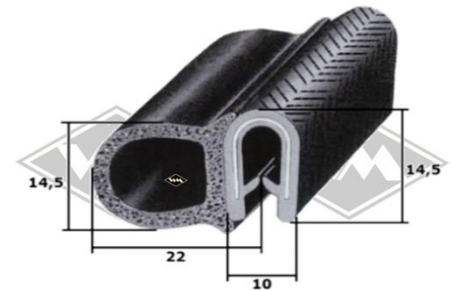

W50/L60

226
Scheibenprofil
Front-/Heck-/Seitenscheibe
EUR 10,25/m*

13453
senkr. Trennprofil Front-/
Heckscheibe
EUR 6,45/m*

4005
Abstreifprofil
EUR 3,30/m*

KP35
Dachluke NVA-Fahrzeug
EUR 5,40/m*

S25
Samtschiene
Samtbezug EUR 6,05/m*

S125
Samtschienen mit
Metalleinlage
EUR 5,95/m*

5001
Türabdichtung alternativ
Klemmbereich 1,5-3,5 mm
EUR 4,30/m*

KD466
Türabdichtung
Klemmbereich 0,8-2,3 mm
EUR 5,00/m*

2850
alte Türabdichtung
EUR 9,90/m*

UP15
Unterlegband
EUR 4,60/m*

3321
Moosgummi
EUR 4,20/m*

G17
Scheinwerferabdichtung
I-Ø=18cm, A-Ø=ca. 25 cm
EUR 7,00/St*

M601
Türverkleidungsfeder
EUR 0,30/St*

Gummimatte schwarz feingerieft,
3 mm stark
D21 1,00 m breit EUR 19,80/m²*
D22 1,20 m breit EUR 19,80/m²*
D23 1,40 m breit EUR 21,80/m²*