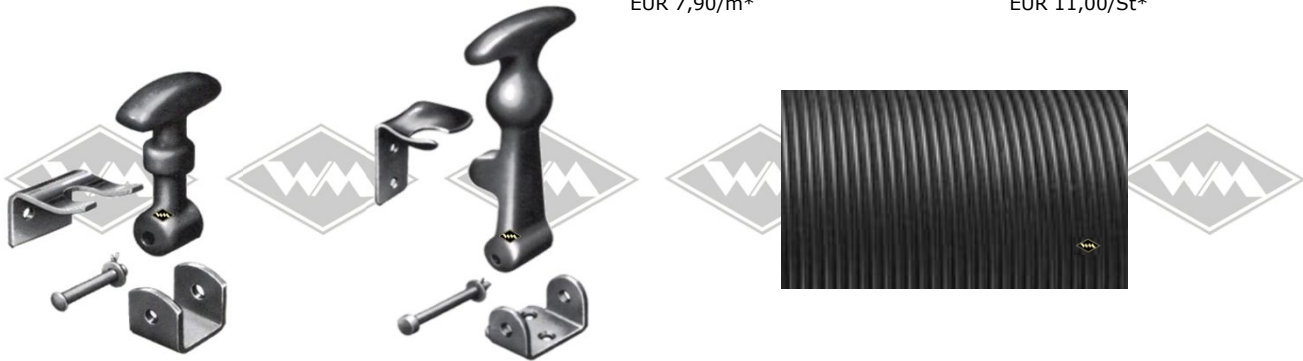

**14850**  
Profilrahmen Fritzmeier-Verdeck M611  
(Abbildung des waagerechten Profils ca. 1560 mm)  
EUR 159,00/Rahmen\*

**G56**  
Einreißkeder schwarz  
EUR 1,80/m\*  
(alternativ auch P11  
Chromkeder  
EUR 2,95/m\*)

**S23**  
Samtschiene  
u.a. Pionier  
EUR 5,20/m\*

**S37**  
Samtschiene  
u.a. Zetor50  
EUR 8,90/m\*

**S119**  
Scheiben-Führungsschiene  
mit Metalleinlage  
u.a. T-150  
EUR 7,90/m\*

**G72**  
Abdeckkappe Lenkrad  
Loch Ø ca. 50 mm, Gummi  
u.a. Famulus  
EUR 11,00/St\*