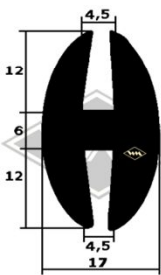

13453
Scheibengummi
ZT, RS30
EUR 6,45/m*