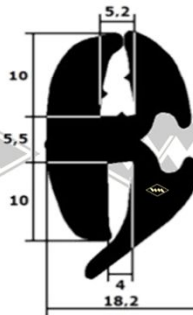

**702**  
EUR 6,35/m\*

**4009**  
Gummiprofil an der  
Einstiegsschiene ZT  
EUR 8,90/m\*

**13453**  
Scheibengummi  
ZT, RS30  
EUR 6,45/m\*

**13852**  
Scheibengummi  
Famulus, Pionier  
ZT (alternativ)  
EUR 7,45/m\*