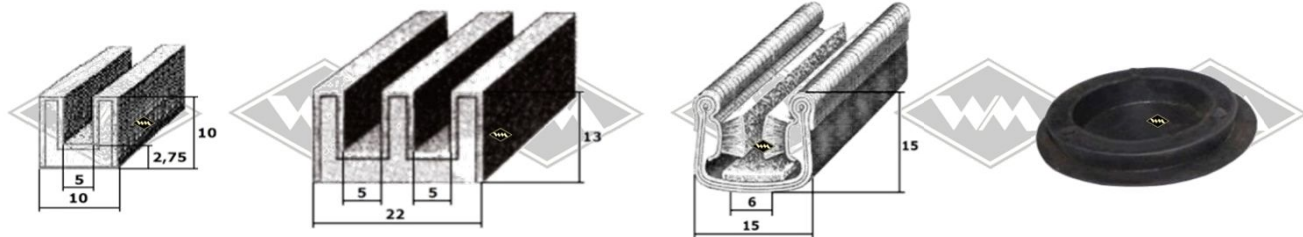

**14850**  
Profilrahmen Fritzmeier-Verdeck M611  
(Abbildung des waagerechten Profils ca. 1560 mm)  
EUR 159,00/Rahmen\*

**G56**  
Einreißkeder schwarz  
EUR 1,80/m\*  
(alternativ auch P11  
Chromkeder  
EUR 2,95/m\*)