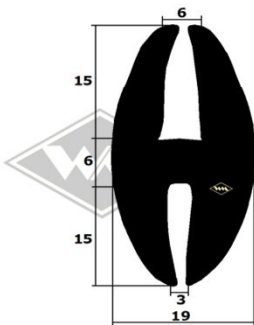

13852
Scheibengummi
Famulus, Pionier
ZT (alternativ)
EUR 7,45/m*