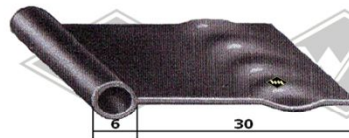

13100
Heckschiebenprofil
alternativ
EUR 5,70/m*

4005
Abstreifprofil
außen
EUR 3,30/m*

S119
Samtschiene mit Metalleinlage
EUR 7,90/m*

S35
Samtschiene
EUR 7,40/m*

Samtschienen (Glas/Rücken)
S25 5/12 mm EUR 6,05/m*
S26 5/13 mm EUR 6,55/m*
S30 6/12 mm EUR 6,90/m*
S32 6/14,5 mm EUR 7,50/m*

5001
Türabdichtung
Klemmbereich 1,5-3,5 mm
Wulst ca. 14 mm
EUR 4,30/m*

KD467
Türabdichtung
Klemmbereich 1-4 mm
Wulst ca. 11 mm
EUR 5,30/m*

3321
Türabdichtung
EUR 4,20/m*

P45
Kotflügelkeder PVC
EUR 3,60/m*