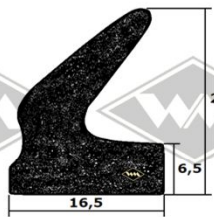

13100
Heckschiebenprofil
alternativ
EUR 5,70/m*

4005
Abstreifprofil
außen
EUR 3,30/m*

S119
Samtschiene mit Metalleinlage
EUR 7,90/m*

S35
Samtschiene
EUR 7,40/m*

Samtschienen (Glas/Rücken)
S25 5/12 mm EUR 6,05/m*
S26 5/13 mm EUR 6,55/m*
S30 6/12 mm EUR 6,90/m*
S32 6/14,5 mm EUR 7,50/m*

5001
Türabdichtung
Klemmbereich 1,5-3,5 mm
Wulst ca. 14 mm
EUR 4,30/m*

KD467
Türabdichtung
Klemmbereich 1-4 mm
Wulst ca. 11 mm
EUR 5,30/m*

3321
Türabdichtung
EUR 4,20/m*

P45
Kotflügelkeder PVC
EUR 3,60/m*