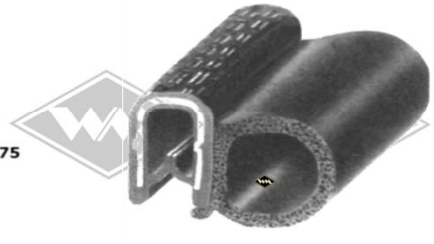

13100
Heckschiebenprofil
alternativ
EUR 5,70/m*

4005
Abstreifprofil
außen
EUR 3,30/m*

S119
Samtschiene mit Metalleinlage
EUR 7,90/m*

S35
Samtschiene
EUR 7,40/m*

Samtschienen (Glas/Rücken)
S25 5/12 mm EUR 6,05/m*
S26 5/13 mm EUR 6,55/m*
S30 6/12 mm EUR 6,90/m*
S32 6/14,5 mm EUR 7,50/m*

5001
Türabdichtung
Klemmbereich 1,5-3,5 mm
Wulst ca. 14 mm
EUR 4,30/m*

KD467
Türabdichtung
Klemmbereich 1-4 mm
Wulst ca. 11 mm
EUR 5,30/m*

3321
Türabdichtung
EUR 4,20/m*

P45
Kotflügelkeder PVC
EUR 3,60/m*