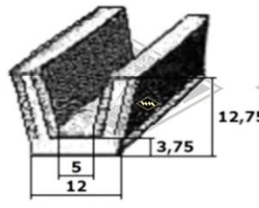

13100
Heckschiebenprofil
alternativ
EUR 5,70/m*

4005
Abstreifprofil
außen
EUR 3,30/m*

S119
Samtschiene mit Metalleinlage
EUR 7,90/m*

S35
Samtschiene
EUR 7,40/m*

Samtschienen (Glas/Rücken)
S25 5/12 mm EUR 6,05/m*
S26 5/13 mm EUR 6,55/m*
S30 6/12 mm EUR 6,90/m*
S32 6/14,5 mm EUR 7,50/m*