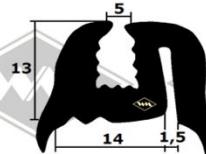

S4000

4084
Frontschiebenprofil
Ausstellfenster
EUR 6,30/m*

4001
Frontschiebenprofil
innen
EUR 3,85/m*

2069
Frontschiebenprofil
feststehende Scheibe
Heckschiebenprofil
EUR 4,95/m*

2375
Frontschiebenprofil
feststehende Scheibe
Heckschiebenprofil
EUR 4,95/m*