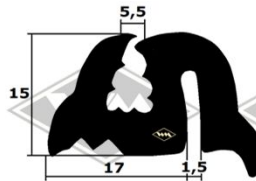

S4000

4084
Frontschiebenprofil
Ausstellfenster
EUR 6,30/m*

4001
Frontschiebenprofil
innen
EUR 3,85/m*

2069
Frontschiebenprofil
feststehende Scheibe
Heckschiebenprofil
EUR 4,95/m*

2375
Frontschiebenprofil
feststehende Scheibe
Heckschiebenprofil
EUR 4,95/m*