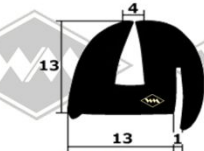

S4000

4084
Frontschiebenprofil
Ausstellfenster
EUR 6,30/m*

4001
Frontschiebenprofil
innen
EUR 3,85/m*

2069
Frontschiebenprofil
feststehende Scheibe
Heckschiebenprofil
EUR 4,95/m*

2375
Frontschiebenprofil
feststehende Scheibe
Heckschiebenprofil
EUR 4,95/m*