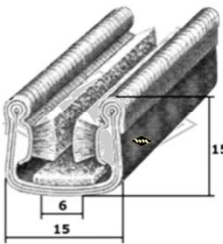

S4000

4084
Frontschiebenprofil
Ausstellfenster
EUR 6,30/m*

4001
Frontschiebenprofil
innen
EUR 3,85/m*

2069
Frontschiebenprofil
feststehende Scheibe
Heckschiebenprofil
EUR 4,95/m*

2375
Frontschiebenprofil
feststehende Scheibe
Heckschiebenprofil
EUR 4,95/m*

13100
Heckschiebenprofil
alternativ
EUR 5,70/m*

4005
Abstreifprofil
außen
EUR 3,30/m*

S119
Samtschiene mit Metalleinlage
EUR 7,90/m*

S35
Samtschiene
EUR 7,40/m*

Samtschienen (Glas/Rücken)
S25 5/12 mm EUR 6,05/m*
S26 5/13 mm EUR 6,55/m*
S30 6/12 mm EUR 6,90/m*
S32 6/14,5 mm EUR 7,50/m*

5001
Türabdichtung
Klemmbereich 1,5-3,5 mm
Wulst ca. 14 mm
EUR 4,30/m*

KD467
Türabdichtung
Klemmbereich 1-4 mm
Wulst ca. 11 mm
EUR 5,30/m*

3321
Türabdichtung
EUR 4,20/m*

P45
Kotflügelkeder PVC
EUR 3,60/m*