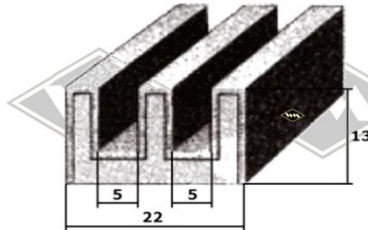

Multicar

9551
Scheibenprofil
M25/26
Front
EUR 6,95/m*

40139
Scheibenprofil
M25/26
Heck
EUR 5,60/m*

40109
Scheibenprofil
M25/26
Heck
EUR 6,40/m*

40105
Scheibenprofil
M22 Front/Heck
EUR 5,80/m*

P10
Füllerprofil PVC
schwarz, rot, silbergrau,
hellgrau, elfenbein, weiß
EUR 1,30/m*

P11
Füllerprofil PVC
Chromkeder
(nur für 3557)
EUR 2,95/m*

7274
Gummiprofil
EUR 5,80/m*

Doppelte Samtschiene
S37 5/22 mm EUR 9,20/m*
S40 6/24 mm EUR 10,60/m*

6413
Profil unter Fahrerhaus M22
EUR 5,25/m*

Kantenschutz mit
Metalleinlage
KD426 weißgrau
KD428 schwarz
KD445 silber
KD454 grau
EUR 2,20/m*