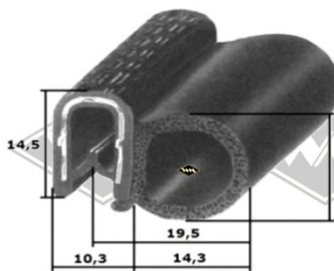

P11
Füllerprofil PVC
Chromkeder
(nur für 3557)
EUR 2,95/m*

7274
Gummiprofil
EUR 5,80/m*

Doppelte Samtschiene
S37 5/22 mm EUR 9,20/m*
S40 6/24 mm EUR 10,60/m*

6413
Profil unter Fahrerhaus M22
EUR 5,25/m*

Kantenschutz mit
Metalleinlage
KD426 weißgrau
KD428 schwarz
KD445 silber
KD454 grau
EUR 2,20/m*

3321
Türabdichtung
M22/M24/M25
EUR 4,20/m*

5001
Türabdichtung
M26
EUR 4,30/m*

KD466
Türabdichtung
alternativ
M26
EUR 5,00/m*

KD446
Kantenschutzprofil
EUR 5,60/m*

G17
Scheinwerferabdichtung
I-Ø=18cm, A-Ø=ca. 25 cm
EUR 7,00/St*

G48
Staubkappe für HBZ
(1-Kreis-Bremssystem)
EUR 8,95/St*

Gummimatte schwarz feingerieft,
3 mm stark
D21 1,00 m breit EUR 19,80/m²*
D22 1,20 m breit EUR 19,80/m²*
D23 1,40 m breit EUR 21,80/m²*

* Irrtümer, Preisänderungen und Abverkauf vorbehalten. Preise verstehen sich zuzüglich Versandkosten und MwSt.
Gummifarbe schwarz, falls nicht anders beschrieben.