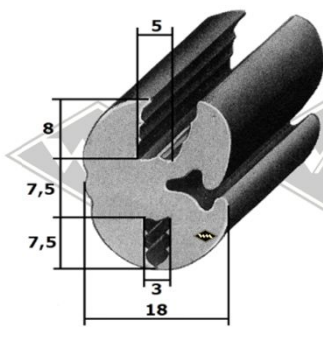

Multicar

9551
Scheibenprofil
M25/26
Front
EUR 6,95/m*

40139
Scheibenprofil
M25/26
Heck
EUR 5,60/m*

40109
Scheibenprofil
M25/26
Heck
EUR 6,40/m*

40105
Scheibenprofil
M22 Front/Heck
EUR 5,80/m*

P10
Füllerprofil PVC
schwarz, rot, silbergrau,
hellgrau, elfenbein, weiß
EUR 1,30/m*

P11
Füllerprofil PVC
Chromkeder
(nur für 3557)
EUR 2,95/m*

7274
Gummiprofil
EUR 5,80/m*

Doppelte Samtschiene
S37 5/22 mm EUR 9,20/m*
S40 6/24 mm EUR 10,60/m*

6413
Profil unter Fahrerhaus M22
EUR 5,25/m*

Kantenschutz mit
Metalleinlage
KD426 weißgrau
KD428 schwarz
KD445 silber
KD454 grau
EUR 2,20/m*