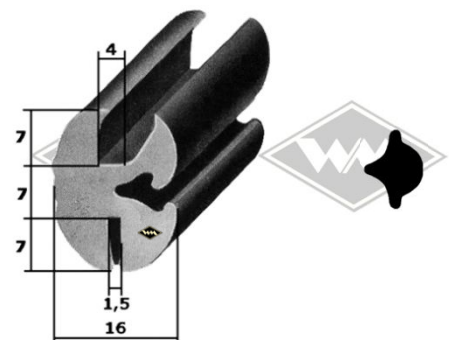

Multicar

9551
Scheibenprofil
M25/26
Front
EUR 6,95/m*

40139
Scheibenprofil
M25/26
Heck
EUR 5,60/m*

40109
Scheibenprofil
M25/26
Heck
EUR 6,40/m*

40105
Scheibenprofil
M22 Front/Heck
EUR 5,80/m*

P10
Füllerprofil PVC
schwarz, rot, silbergrau,
hellgrau, elfenbein, weiß
EUR 1,30/m*

P11
Füllerprofil PVC
Chromkeder
(nur für 3557)
EUR 2,95/m*

7274
Gummiprofil
EUR 5,80/m*

Doppelte Samtschiene
S37 5/22 mm EUR 9,20/m*
S40 6/24 mm EUR 10,60/m*

6413
Profil unter Fahrerhaus M22
EUR 5,25/m*

Kantenschutz mit
Metalleinlage
KD426 weißgrau
KD428 schwarz
KD445 silber
KD454 grau
EUR 2,20/m*