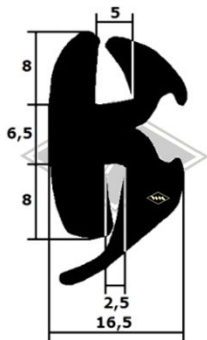

Multicar

9551
Scheibenprofil
M25/26
Front
EUR 6,95/m*

40139
Scheibenprofil
M25/26
Heck
EUR 5,60/m*

40109
Scheibenprofil
M25/26
Heck
EUR 6,40/m*

40105
Scheibenprofil
M22 Front/Heck
EUR 5,80/m*

P10
Füllerprofil PVC
schwarz, rot, silbergrau,
hellgrau, elfenbein, weiß
EUR 1,30/m*

P11
Füllerprofil PVC
Chromkeder
(nur für 3557)
EUR 2,95/m*

7274
Gummiprofil
EUR 5,80/m*

Doppelte Samtschiene
S37 5/22 mm EUR 9,20/m*
S40 6/24 mm EUR 10,60/m*

6413
Profil unter Fahrerhaus M22
EUR 5,25/m*

Kantenschutz mit
Metalleinlage
KD426 weißgrau
KD428 schwarz
KD445 silber
KD454 grau
EUR 2,20/m*