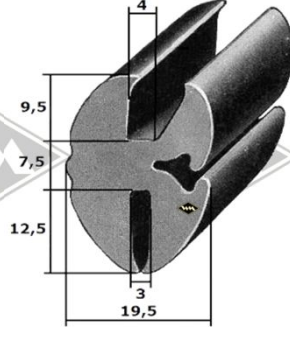

Multicar

9551
Scheibenprofil
M25/26
Front
EUR 6,95/m*

40139
Scheibenprofil
M25/26
Heck
EUR 5,60/m*

40109
Scheibenprofil
M25/26
Heck
EUR 6,40/m*

40105
Scheibenprofil
M22 Front/Heck
EUR 5,80/m*

P10
Füllerprofil PVC
schwarz, rot, silbergrau,
hellgrau, elfenbein, weiß
EUR 1,30/m*

P11
Füllerprofil PVC
Chromkeder
(nur für 3557)
EUR 2,95/m*

7274
Gummiprofil
EUR 5,80/m*

Doppelte Samtschiene
S37 5/22 mm EUR 9,20/m*
S40 6/24 mm EUR 10,60/m*

6413
Profil unter Fahrerhaus M22
EUR 5,25/m*

Kantenschutz mit
Metalleinlage
KD426 weißgrau
KD428 schwarz
KD445 silber
KD454 grau
EUR 2,20/m*