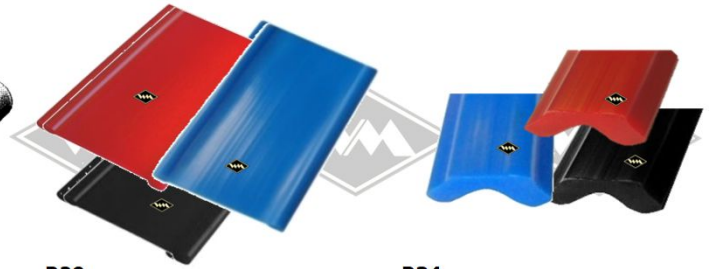

Füller-Deckleiste 40 mm
(alternativ - keine Originalleiste)
FL104 Leiste EUR 10,80/m*
(Länge 5 m)
P3 Füller schwarz EUR 1,95/m*

UP11
Unterlegband Gummi schwarz
für 40 mm - Leiste
EUR 3,25/m*

P29
Unterlegband PVC für
für 40 mm DDR-Alu-Leiste
schwarz/blau/rot
EUR 2,80/m*

P34
Einlegeband 16 mm breit
für 40 mm DDR-Alu-Leiste
schwarz/blau/rot
EUR 2,40/m*

4035
Füllerprofil Leiste Gummi
EUR 3,50/m*