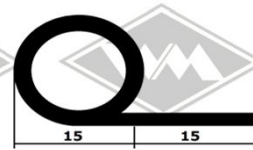

7486
Türabdichtung alternativ
EUR 3,90 /m*