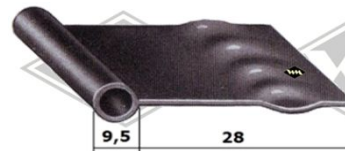

P45
Kotflügelkeder PVC
EUR 3,60/m*