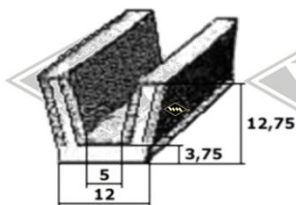

1352
Scheibenprofil
EUR 12,30/m*

Samtschienen (Glas/Rücken)
S25 5/12 mm EUR 6,05/m*
S26 5/13 mm EUR 6,55/m*
S30 6/12 mm EUR 6,90/m*
S32 6/14,5 mm EUR 7,50/m*
S34 7/12 mm EUR 7,40/m*

Samtschienen mit Metalleinlage
(Glas/Rücken)
S125 5/12 mm EUR 5,95/m*
S119 6/15 mm EUR 7,90/m*