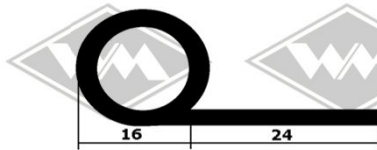

4014
Türabdichtung
EUR 5,00/m*