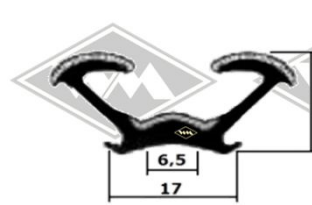

1352
Scheibenprofil
EUR 12,30/m*

Samtschienen (Glas/Rücken)
S25 5/12 mm EUR 6,05/m*
S26 5/13 mm EUR 6,55/m*
S30 6/12 mm EUR 6,90/m*
S32 6/14,5 mm EUR 7,50/m*
S34 7/12 mm EUR 7,40/m*

Samtschienen mit Metalleinlage
(Glas/Rücken)
S125 5/12 mm EUR 5,95/m*
S119 6/15 mm EUR 7,90/m*