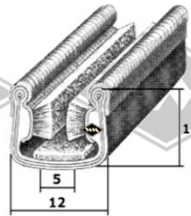

1352
Scheibenprofil
EUR 12,30/m*

Samtschienen (Glas/Rücken)
S25 5/12 mm EUR 6,05/m*
S26 5/13 mm EUR 6,55/m*
S30 6/12 mm EUR 6,90/m*
S32 6/14,5 mm EUR 7,50/m*
S34 7/12 mm EUR 7,40/m*

Samtschienen mit Metalleinlage
(Glas/Rücken)
S125 5/12 mm EUR 5,95/m*
S119 6/15 mm EUR 7,90/m*