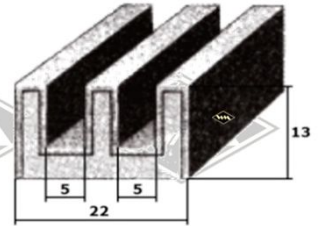

Barkas B1000

16964

Scheibenprofil

Fixlängen (Bus)

Front á 3,85 m EUR 38,10/Lg*

Heck á 2,85 m EUR 31,20/Lg*

Fixlänge (Pritsche)

Heck á 2,33 m EUR 26,90/Lg*

2069

Seitenscheibenprofil

EUR 4,95/m*

2131

Fensterprofil Tür

Fixlänge á 2,20 m

EUR 26,80 /Länge*

Doppelte Samtschiene