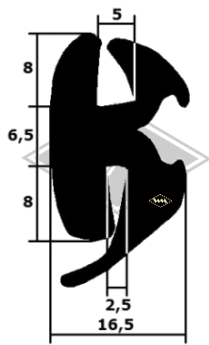

Multicar

9551
Scheibenprofil
M25/26
Front
EUR 7,35/m*

40139
Scheibenprofil
M25/26
Heck
EUR 6,80/m*

40109
Scheibenprofil
M25/26
Heck
EUR 7,50/m*

40105
Scheibenprofil
M22 Front/Heck
EUR 6,35/m*

P10
Füllerprofil PVC
schwarz, rot, silbergrau,
hellgrau, elfenbein, weiß
EUR 1,30/m*

P11
Füllerprofil PVC
Chromkeder
(nur für 3557)
EUR 3,90/m*

7274
Gummiprofil
EUR 5,80/m*

Doppelte Samtschiene
S37 5/22 mm EUR 9,60/m*
S40 6/24 mm EUR 11,20/m*

6413
Profil unter Fahrerhaus M22
EUR 5,50/m*

Kantenschutz mit
Metalleinlage
KD426 weißgrau
KD428 schwarz
KD445 silber
KD454 grau
EUR 2,20/m*