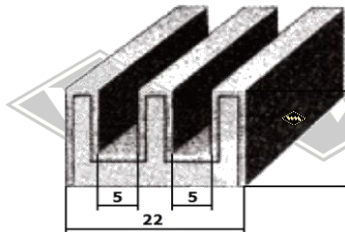

Multicar

9551
Scheibenprofil
M25/26
Front
EUR 7,35/m*

40139
Scheibenprofil
M25/26
Heck
EUR 6,80/m*

40109
Scheibenprofil
M25/26
Heck
EUR 7,50/m*

40105
Scheibenprofil
M22 Front/Heck
EUR 6,35/m*

P10
Füllerprofil PVC
schwarz, rot, silbergrau,
hellgrau, elfenbein, weiß
EUR 1,30/m*

P11
Füllerprofil PVC
Chromkeder
(nur für 3557)
EUR 3,90/m*

7274
Gummiprofil
EUR 5,80/m*

Doppelte Samtschiene
S37 5/22 mm EUR 9,60/m*
S40 6/24 mm EUR 11,20/m*

6413
Profil unter Fahrerhaus M22
EUR 5,50/m*

Kantenschutz mit
Metalleinlage
KD426 weißgrau
KD428 schwarz
KD445 silber
KD454 grau
EUR 2,20/m*