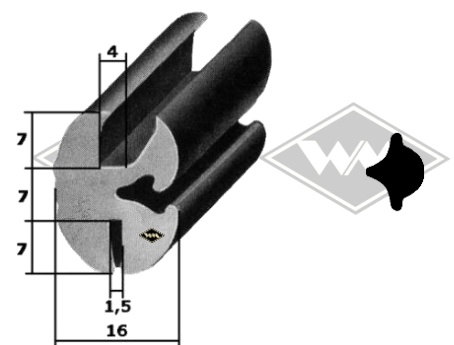

Multicar

9551
Scheibenprofil
M25/26
Front
EUR 7,35/m*

40139
Scheibenprofil
M25/26
Heck
EUR 6,80/m*

40109
Scheibenprofil
M25/26
Heck
EUR 7,50/m*

40105
Scheibenprofil
M22 Front/Heck
EUR 6,35/m*

P10
Füllerprofil PVC
schwarz, rot, silbergrau,
hellgrau, elfenbein, weiß
EUR 1,30/m*

P11
Füllerprofil PVC
Chromkeder
(nur für 3557)
EUR 3,90/m*

7274
Gummiprofil
EUR 5,80/m*

Doppelte Samtschiene
S37 5/22 mm EUR 9,60/m*
S40 6/24 mm EUR 11,20/m*

6413
Profil unter Fahrerhaus M22
EUR 5,50/m*

Kantenschutz mit
Metalleinlage
KD426 weißgrau
KD428 schwarz
KD445 silber
KD454 grau
EUR 2,20/m*