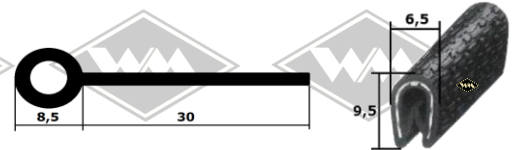

Multicar

9551
Scheibenprofil
M25/26
Front
EUR 7,35/m*

40139
Scheibenprofil
M25/26
Heck
EUR 6,80/m*

40109
Scheibenprofil
M25/26
Heck
EUR 7,50/m*

40105
Scheibenprofil
M22 Front/Heck
EUR 6,35/m*

P10
Füllerprofil PVC
schwarz, rot, silbergrau,
hellgrau, elfenbein, weiß
EUR 1,30/m*

P11
Füllerprofil PVC
Chromkeder
(nur für 3557)
EUR 3,90/m*

7274
Gummiprofil
EUR 5,80/m*

Doppelte Samtschiene
S37 5/22 mm EUR 9,60/m*
S40 6/24 mm EUR 11,20/m*

6413
Profil unter Fahrerhaus M22
EUR 5,50/m*

Kantenschutz mit
Metalleinlage
KD426 weißgrau
KD428 schwarz
KD445 silber
KD454 grau
EUR 2,20/m*