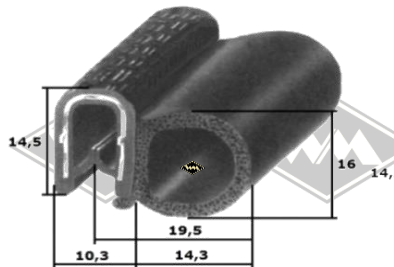

P11
Füllerprofil PVC
Chromkeder
(nur für 3557)
EUR 3,90/m*

7274
Gummiprofil
EUR 5,80/m*

Doppelte Samtschiene
S37 5/22 mm EUR 9,60/m*
S40 6/24 mm EUR 11,20/m*

6413
Profil unter Fahrerhaus M22
EUR 5,50/m*

Kantenschutz mit
Metalleinlage
KD426 weißgrau
KD428 schwarz
KD445 silber
KD454 grau
EUR 2,20/m*

3321
Türabdichtung
M22/M24/M25
EUR 4,20/m*

5001
Türabdichtung
M26
EUR 4,90/m*

KD466
Türabdichtung
alternativ
M26
EUR 5,20/m*

KD446
Kantenschutzprofil
EUR 5,60/m*

G17
Scheinwerferabdichtung
I-Ø=18cm, A-Ø=ca. 25 cm
EUR 7,00/St*

G48
Staubkappe für HBZ
(1-Kreis-Bremssystem)
EUR 8,95/St*

Gummimatte schwarz feingerieft,
3 mm stark
D21 1,00 m breit EUR 19,80/m²*
D22 1,20 m breit EUR 19,80/m²*
D23 1,40 m breit EUR 21,80/m²*

* Irrtümer, Preisänderungen und Abverkauf vorbehalten. Preise verstehen sich zuzüglich Versandkosten und MwSt. Gummifarbe schwarz, falls nicht anders beschrieben.