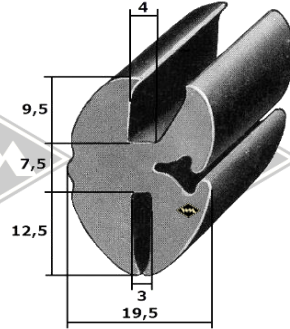

Multicar

9551
Scheibenprofil
M25/26
Front
EUR 7,35/m*

40139
Scheibenprofil
M25/26
Heck
EUR 6,80/m*

40109
Scheibenprofil
M25/26
Heck
EUR 7,50/m*

40105
Scheibenprofil
M22 Front/Heck
EUR 6,35/m*

P10
Füllerprofil PVC
schwarz, rot, silbergrau,
hellgrau, elfenbein, weiß
EUR 1,30/m*

P11
Füllerprofil PVC
Chromkeder
(nur für 3557)
EUR 3,90/m*

7274
Gummiprofil
EUR 5,80/m*

Doppelte Samtschiene
S37 5/22 mm EUR 9,60/m*
S40 6/24 mm EUR 11,20/m*

6413
Profil unter Fahrerhaus M22
EUR 5,50/m*

Kantenschutz mit
Metalleinlage
KD426 weißgrau
KD428 schwarz
KD445 silber
KD454 grau
EUR 2,20/m*

3321
Türabdichtung
M22/M24/M25
EUR 4,20/m*

5001
Türabdichtung
M26
EUR 4,90/m*

KD466
Türabdichtung
alternativ
M26
EUR 5,20/m*

KD446
Kantenschutzprofil
EUR 5,60/m*

G17
Scheinwerferabdichtung
I-Ø=18cm, A-Ø=ca. 25 cm
EUR 7,00/St*