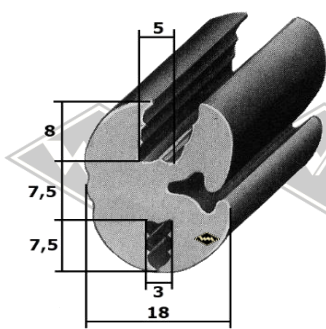

Multicar

9551
Scheibenprofil
M25/26
Front
EUR 7,35/m*

40139
Scheibenprofil
M25/26
Heck
EUR 6,80/m*

40109
Scheibenprofil
M25/26
Heck
EUR 7,50/m*

40105
Scheibenprofil
M22 Front/Heck
EUR 6,35/m*

P10
Füllerprofil PVC
schwarz, rot, silbergrau,
hellgrau, elfenbein, weiß
EUR 1,30/m*

P11
Füllerprofil PVC
Chromkeder
(nur für 3557)
EUR 3,90/m*

7274
Gummiprofil
EUR 5,80/m*

Doppelte Samtschiene
S37 5/22 mm EUR 9,60/m*
S40 6/24 mm EUR 11,20/m*

6413
Profil unter Fahrerhaus M22
EUR 5,50/m*

Kantenschutz mit
Metalleinlage
KD426 weißgrau
KD428 schwarz
KD445 silber
KD454 grau
EUR 2,20/m*