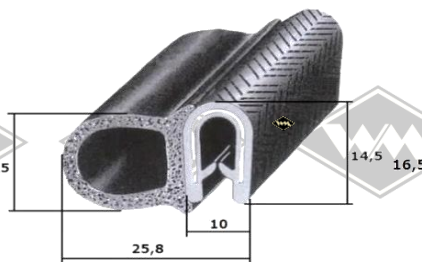

P11
Füllerprofil PVC
Chromkeder
(nur für 3557)
EUR 3,90/m*

7274
Gummiprofil
EUR 5,80/m*

Doppelte Samtschiene
S37 5/22 mm EUR 9,60/m*
S40 6/24 mm EUR 11,20/m*

6413
Profil unter Fahrerhaus M22
EUR 5,50/m*

Kantenschutz mit
Metalleinlage
KD426 weißgrau
KD428 schwarz
KD445 silber
KD454 grau
EUR 2,20/m*

3321
Türabdichtung
M22/M24/M25
EUR 4,20/m*

5001
Türabdichtung
M26
EUR 4,90/m*

KD466
Türabdichtung
alternativ
M26
EUR 5,20/m*

KD446
Kantenschutzprofil
EUR 5,60/m*

G17
Scheinwerferabdichtung
I-Ø=18cm, A-Ø=ca. 25 cm
EUR 7,00/St*

G48
Staubkappe für HBZ
(1-Kreis-Bremssystem)
EUR 8,95/St*

Gummimatte schwarz feingerieft,
3 mm stark
D21 1,00 m breit EUR 19,80/m²*
D22 1,20 m breit EUR 19,80/m²*
D23 1,40 m breit EUR 21,80/m²*

* Irrtümer, Preisänderungen und Abverkauf vorbehalten. Preise verstehen sich zuzüglich Versandkosten und MwSt. Gummifarbe schwarz, falls nicht anders beschrieben.