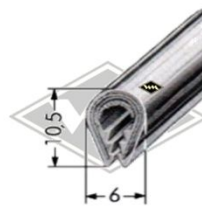

801
IWL-Wiesel/
Gummi EPDM
BerlinMZ, Simson
EUR 4,95/m*

P17
Scheinwerferblenden-
profil PVC
EUR 3,90/m*

P18
Spiegeleinfassungs-
profil PVC
schwarz/grau/transp.
EUR 4,90/m*

P30
Kantenschutz PVC
EUR 1,85/m*

P31
Kantenschutz PVC
EUR 1,85/m*

P32
Kantenschutz PVC
hellgrau
EUR 2,80/m*

Gummirundsnur
D87 Ø 3 mm EUR 1,20/m*
D88 Ø 4 mm EUR 1,30/m*
D106 Ø 5 mm EUR 1,35/m*
D20 Ø 6 mm EUR 1,40/m*

P22
Zierriem PVC
eloxiert (chrom)
EUR 2,90/m*

Linsensenblechschraube
Stahl verzinkt, Schlitzschraube
(Ø Schraubenschaft/Länge)
M62-10 2,9 / 9,5 mm EUR 0,10/St*
M62-11 3,5 / 13 mm EUR 0,10/St*
M62-12 3,5 / 16 mm EUR 0,10/St*
M62-14 3,9 / 13 mm EUR 0,12/St*