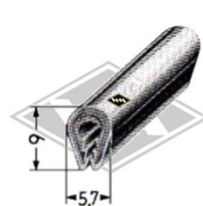

P22
Zierriem PVC
eloxiert (chrom)
EUR 2,90/m*