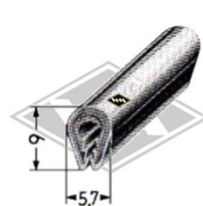

P17
Scheinwerferblenden-
profil PVC
EUR 3,90/m*

P22
Zierriem PVC
eloxiert (chrom)
EUR 2,90/m*