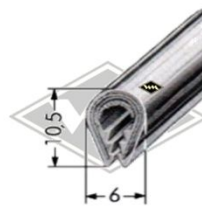

801
IWL-Wiesel/
Gummi EPDM
Berlin/MZ, Simson
EUR 4,95/m*

P17
Scheinwerferblenden-
profil PVC
EUR 3,90/m*

P18
Spiegeleinfassungs-
profil PVC
schwarz/grau/transp.
EUR 4,90/m*

P30
Kantenschutz PVC
EUR 1,85/m*

P31
Kantenschutz PVC
EUR 1,85/m*

P32
Kantenschutz PVC
hellgrau
EUR 2,80/m*

Gummirundschur
D87 Ø 3 mm EUR 1,20/m*
D88 Ø 4 mm EUR 1,30/m*
D106 Ø 5 mm EUR 1,35/m*
D20 Ø 6 mm EUR 1,40/m*

P22
Zierriem PVC
eloxiert (chrom)
EUR 2,90/m*

Linsensenblechschraube
Stahl verzinkt, Schlitzschraube
(Ø Schraubenschaft/Länge)
M62-10 2,9 / 9,5 mm EUR 0,10/St*
M62-11 3,5 / 13 mm EUR 0,10/St*
M62-12 3,5 / 16 mm EUR 0,10/St*
M62-14 3,9 / 13 mm EUR 0,12/St*