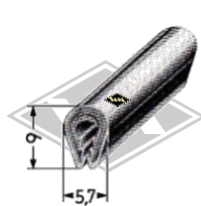

P22
Zierriem PVC
eloxiert (chrom)
EUR 3,10/m*