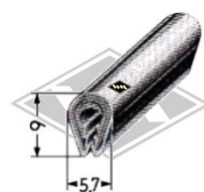

P22
Zierriem PVC
eloxiert (chrom)
EUR 3,10/m*