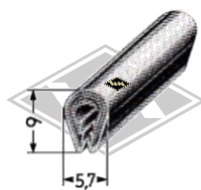

P22
Zierriem PVC
eloxiert (chrom)
EUR 3,10/m*